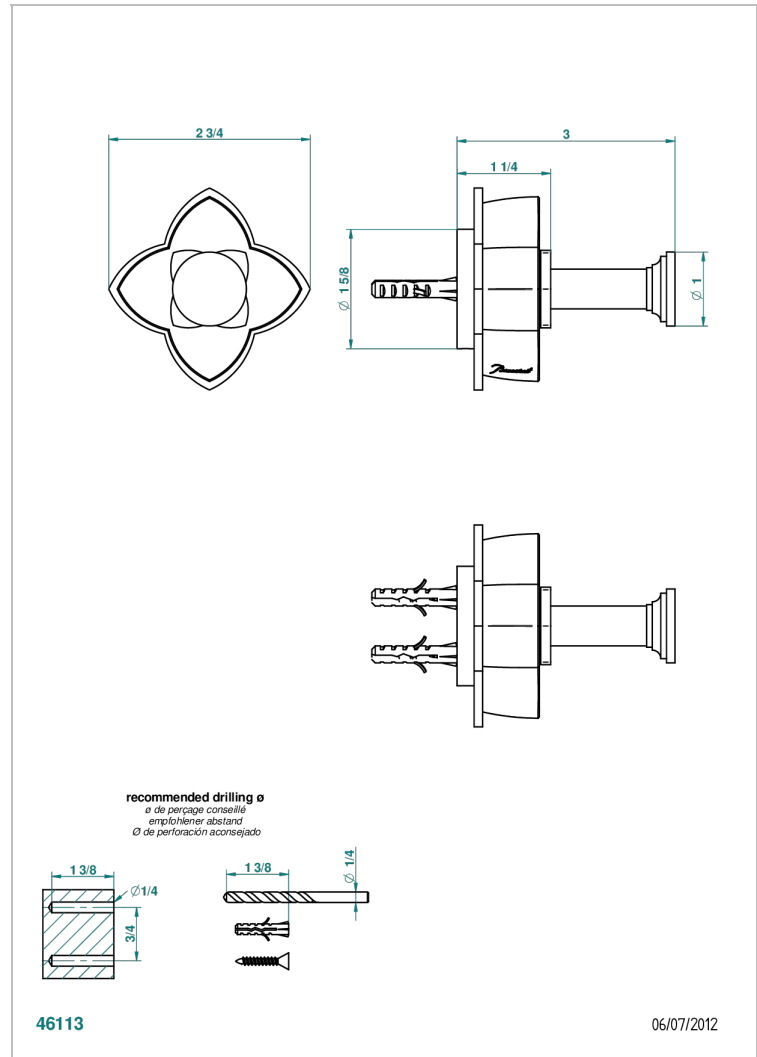

PETALE DE CRISTAL, KRISTALL KLAR

U6A-517

Bademantelhalter

THG[®]
PARIS

EIGENSCHAFTEN

- Pétale de Cristal, Kristall klar
- Bademantelhalter

VERFÜGBARE OBERFLÄCHEN

Altnickel - H28
Blassgold - F30
Blassgold matt unlackiert - F31
Bronze hell - D01
Chrom - A02
Chrom / gold - G02