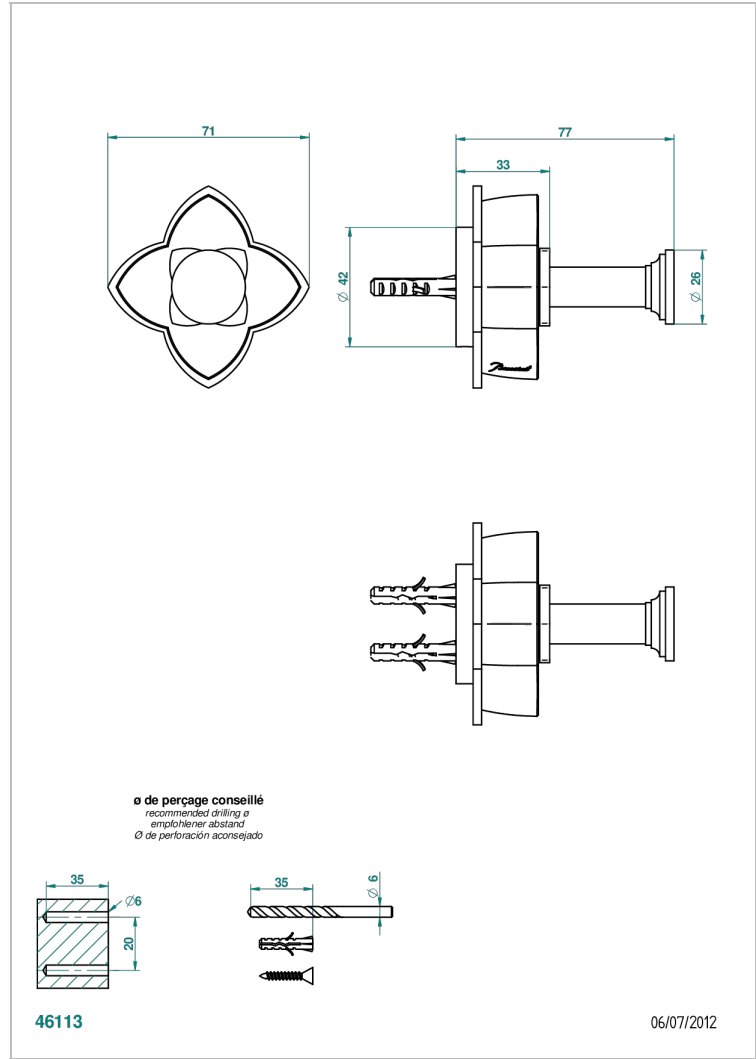

# PETALE DE CRISTAL CLAIR

U6A-517

Porte-peignoir

THG<sup>®</sup>  
PARIS