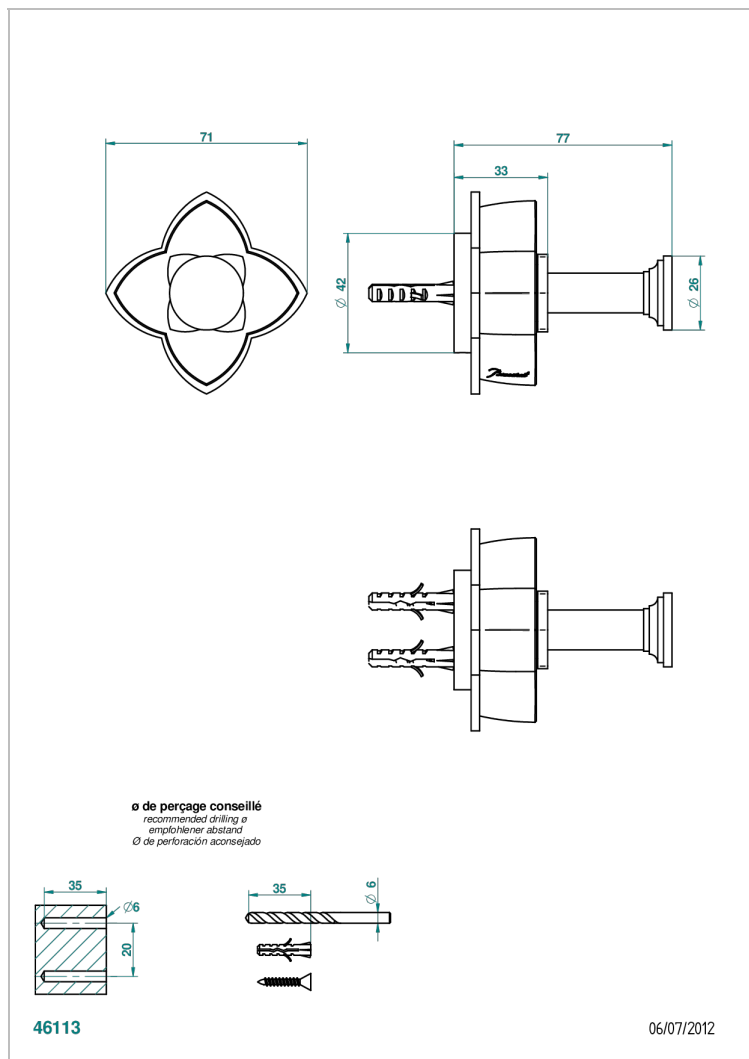

# PETALE DE CRISTAL - CRISTAL CLARO

U6A-517

Percha de baño

THG<sup>®</sup>  
PARIS

## CARACTERÍSTICAS

- Pétales de Cristal - cristal claro
- Percha de baño