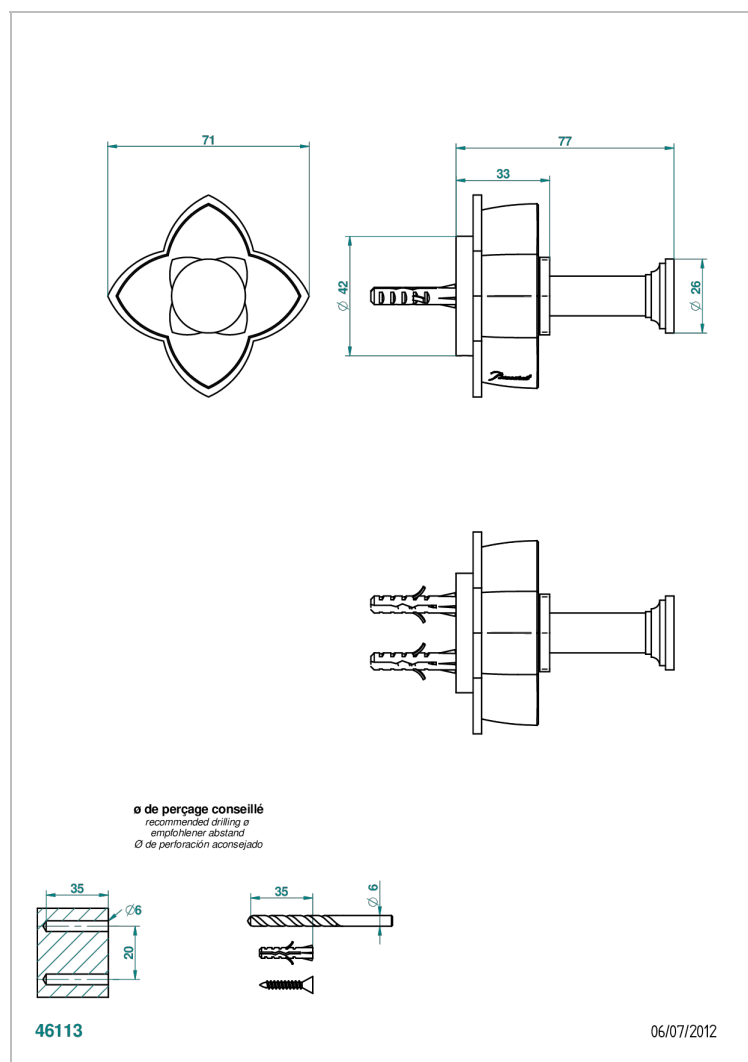

PETALE DE CRISTAL, KRISTALL KLAR

U6A-517

Bademantelhalter

THG[®]
PARIS

EIGENSCHAFTEN

- Pétale de Cristal, Kristall klar
- Bademantelhalter

VERFÜGBARE OBERFLÄCHEN

Altnickel - H28
Blassgold - F30
Blassgold matt unlackiert - F31
Bronze hell - D01
Chrom - A02
Chrom / gold - G02