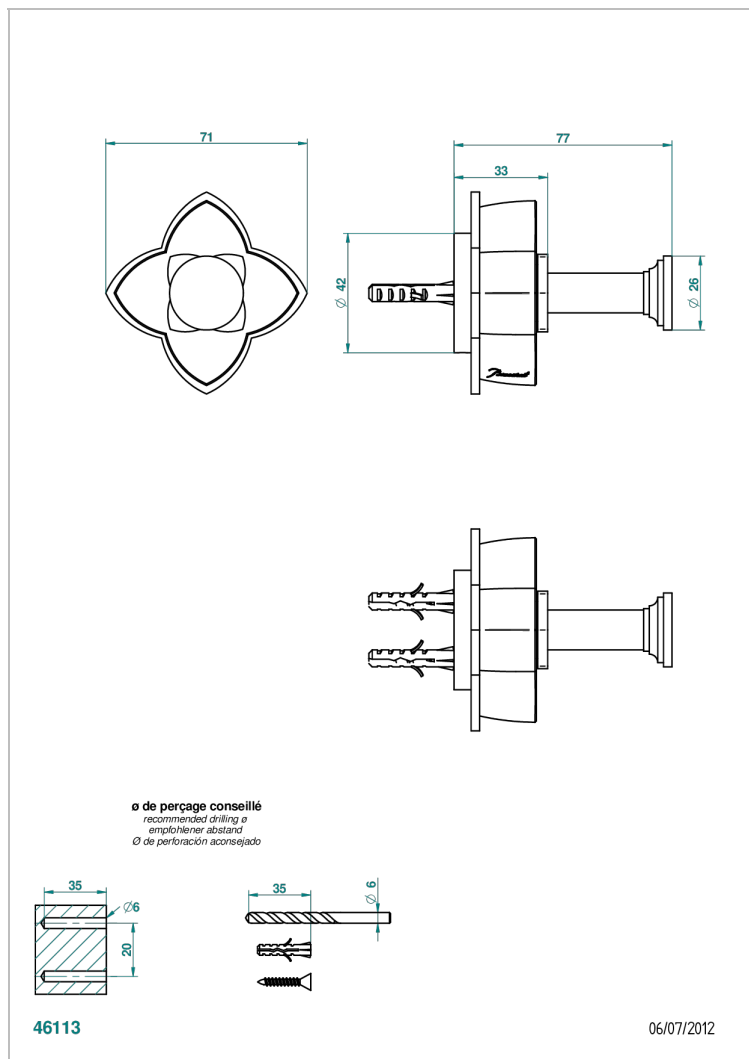

# PETALE DE CRISTAL - CLEAR CRYSTAL

U6A-517

浴衣钩

## 特色

- Pétale de Cristal - Clear crystal
- 浴衣钩