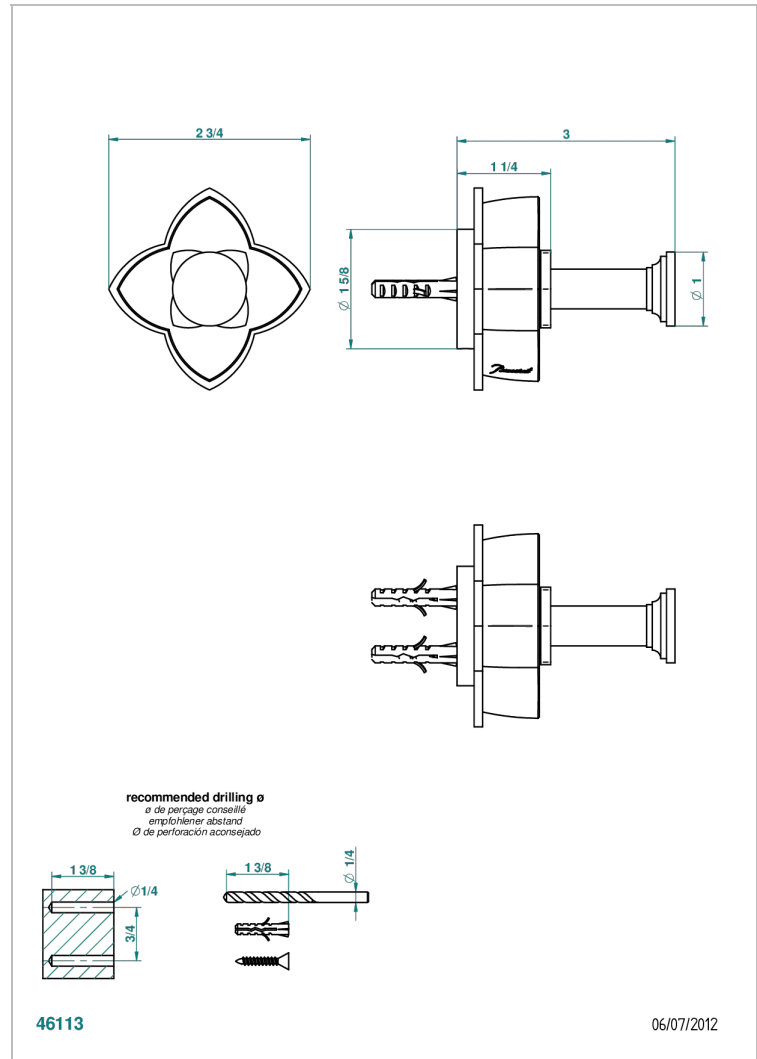

PETALE DE CRISTAL CLAIR

U6A-517

Porte-peignoir

THG[®]
PARIS

CARACTÉRISTIQUES

- Accessoire en laiton

FINITIONS DISPONIBLES

Bronze clair - D01
Chromé - A02
Chromé / doré - G02
Chromé mat - C02
Doré brillant - F01
Doré mat - F07