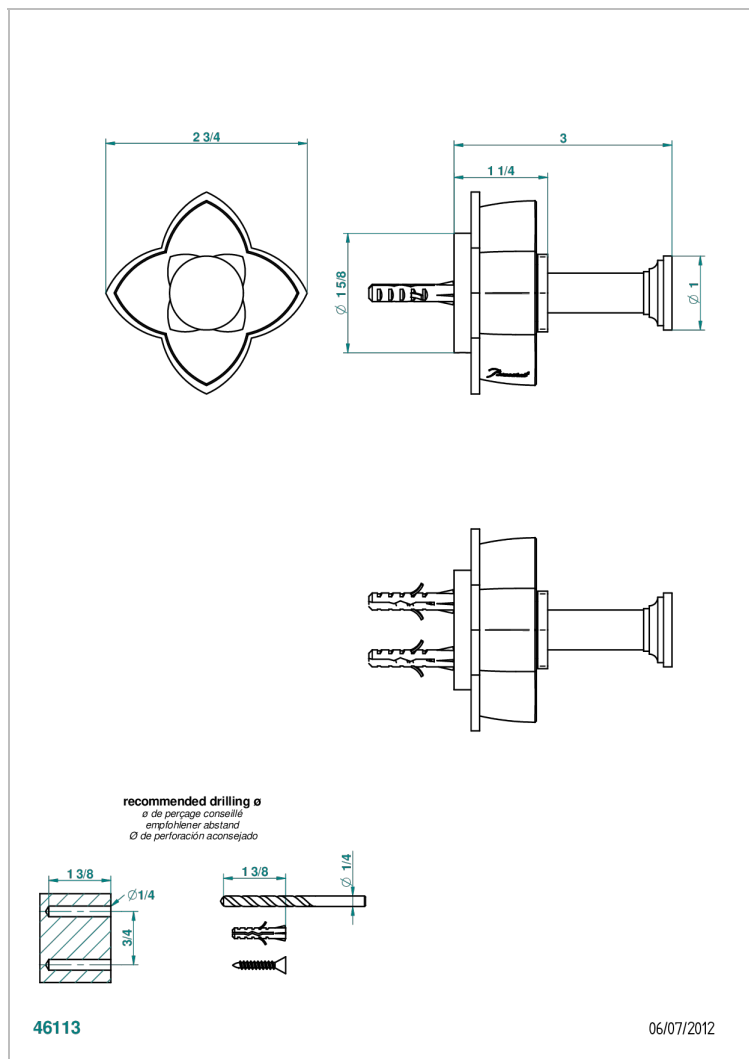

# PETALE DE CRISTAL - CRISTAL CLARO

U6A-517

Percha de baño

THG<sup>®</sup>  
PARIS

## CARACTERÍSTICAS

- Pétales de Cristal - cristal claro
- Percha de baño