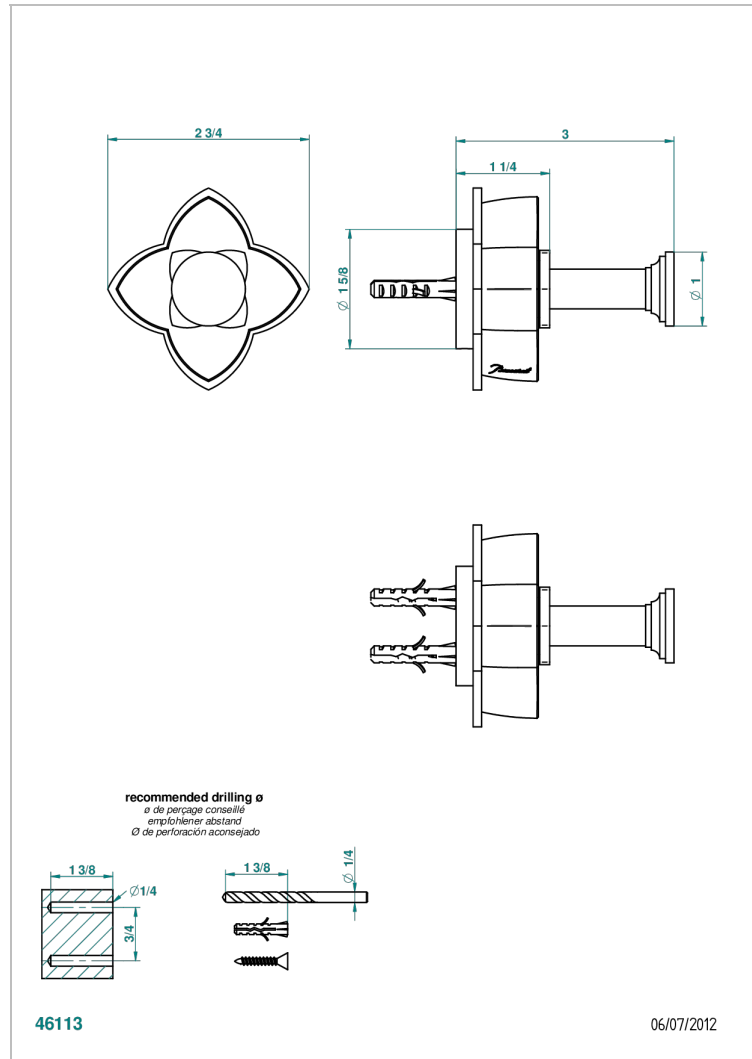

PETALE DE CRISTAL - CLEAR CRYSTAL

U6A-517

浴衣钩

特色

- Pétale de Cristal - Clear crystal
- 浴衣钩

可选饰面

Black ceram - D30
Blush PVD - H62
Graphite PVD - H64
Matt Umber PVD - H67
Matt blush PVD - H60
Matt graphite PVD - H65