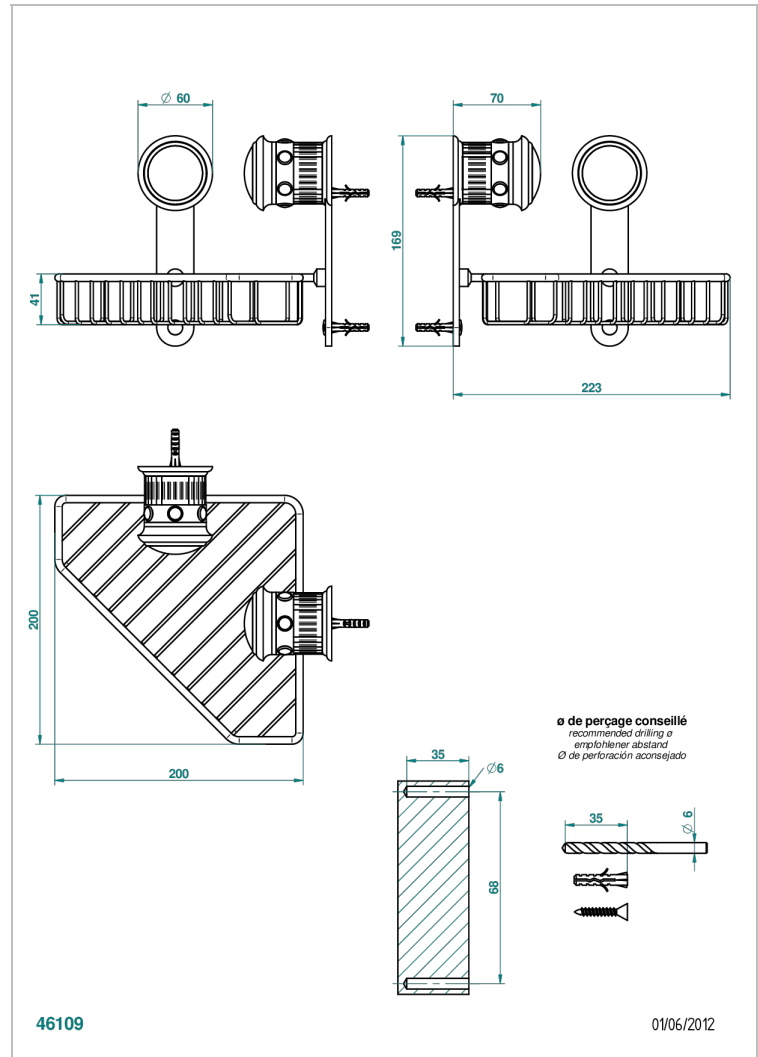

TROCADERO MALACHITE

U7A-3623

Porte-savon fil d'angle 200x200 mm avec rosaces

THG[®]
PARIS

CARACTÉRISTIQUES

- Trocadero Malachite
- Porte-savon fil d'angle 200x200 mm avec rosaces

FINITIONS DISPONIBLES

Chromé - A02
Chromé / doré - G02
Chromé mat - C02
Doré brillant - F01
Doré mat - F07
Nickel brillant - B01

Nickel mat - C01
Noir mat céramique - D30
Or pâle - F30
Or pâle mat - F31
Pvd blush - H62
Pvd blush mat - H60

Pvd couleur bronze brown - F33
Pvd couleur bronze brown - mat - F34
Pvd couleur doré - H52
Pvd couleur doré mat - H53
Pvd couleur laitton - H49
Pvd couleur laitton mat - H50