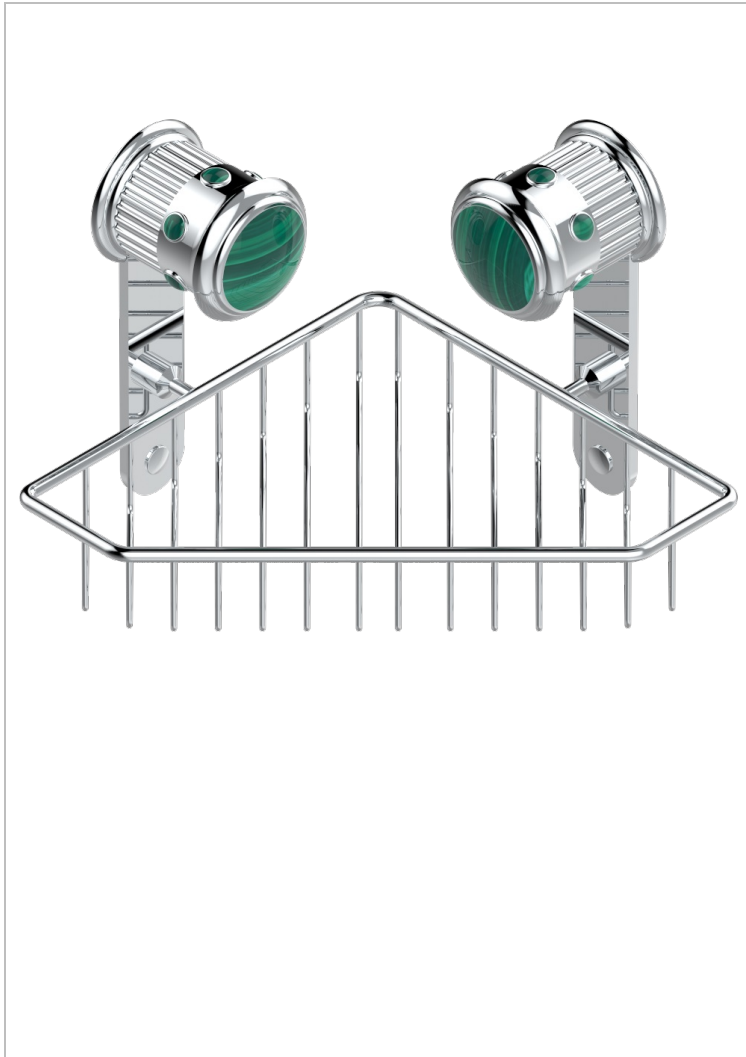

TROCADERO MALACHITE

U7A-3623

Porte-savon fil d'angle 200x200 mm avec rosaces

THG[®]
PARIS

CARACTÉRISTIQUES

- Trocadero Malachite
- Porte-savon fil d'angle 200x200 mm avec rosaces

FINITIONS DISPONIBLES

Chromé - A02
Chromé / doré - G02
Chromé mat - C02
Doré brillant - F01
Doré mat - F07
Nickel brillant - B01

Nickel mat - C01
Noir mat céramique - D30
Or pâle - F30
Or pâle mat - F31
Pvd blush - H62
Pvd blush mat - H60

Pvd couleur bronze brown - F33
Pvd couleur bronze brown - mat - F34
Pvd couleur doré - H52
Pvd couleur doré mat - H53
Pvd couleur laitton - H49
Pvd couleur laitton mat - H50