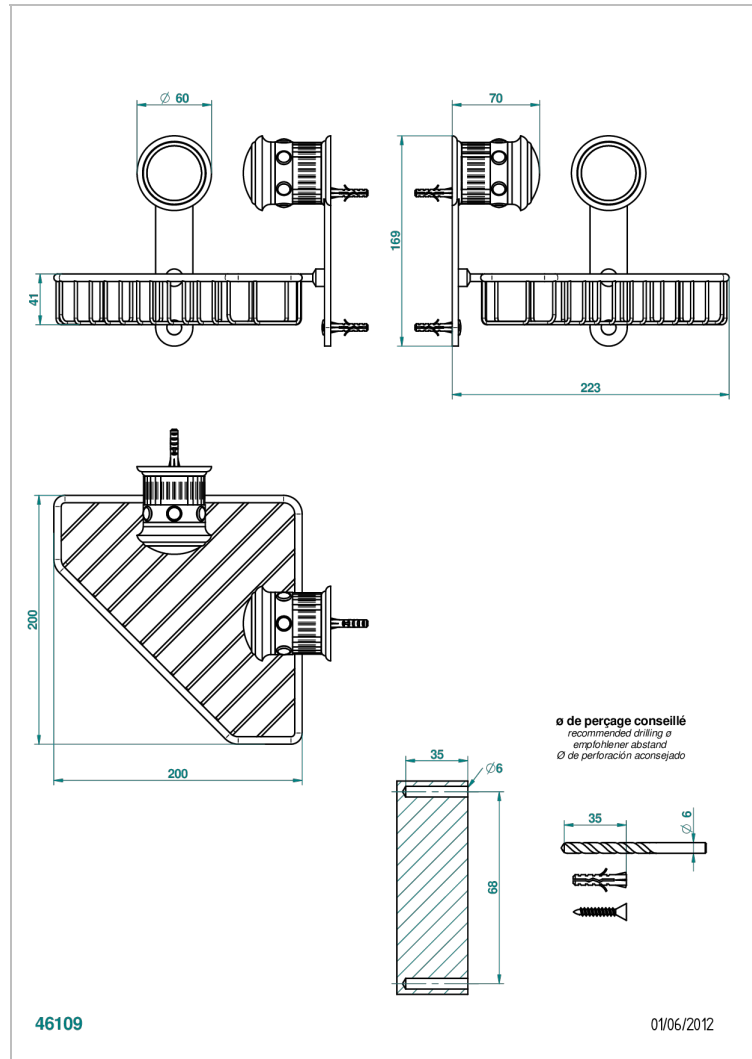

TROCADERO MALAQUITA

U7A-3623

Jabonera

THG[®]
PARIS

CARACTERÍSTICAS

- Trocadero Malaquita
- Jabonera

ACABADOS DISPONIBLES

Cerámica negra mate - D30
Cromo - A02
Cromo / dorado - G02
Cromo mate - C02
Dorado - F01
Dorado mate - F07