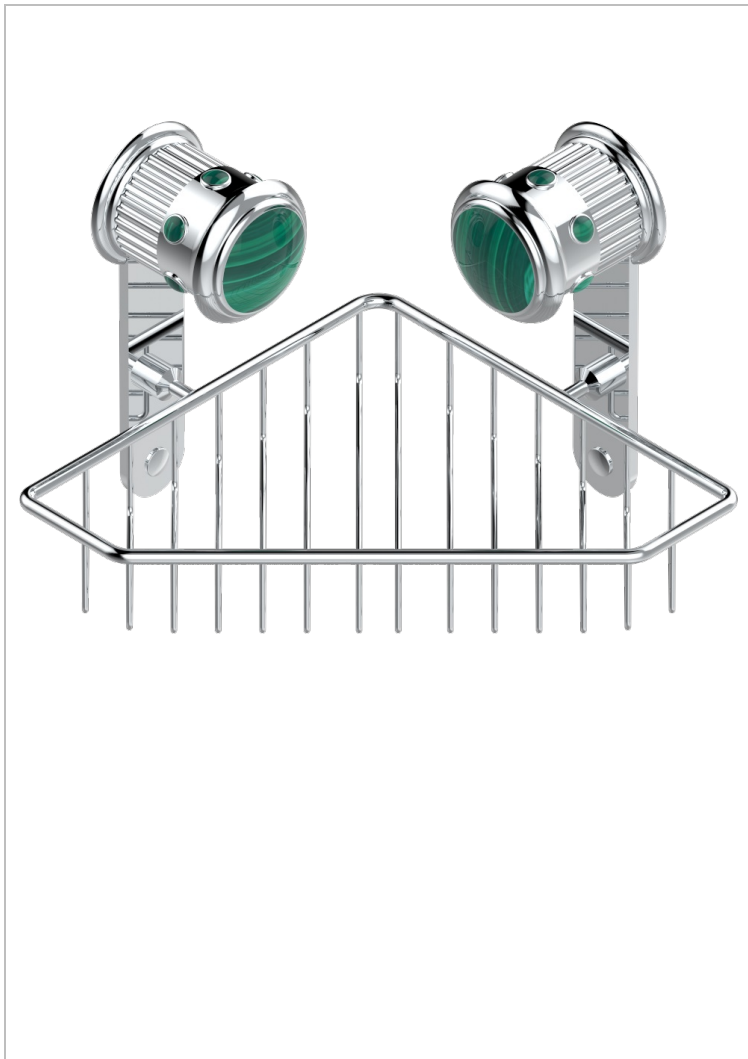

TROCADERO MALAQUITA

U7A-3623

Jabonera

THG[®]
PARIS

CARACTERÍSTICAS

- Trocadero Malaquita
- Jabonera

ACABADOS DISPONIBLES

Cerámica negra mate - D30
Cromo - A02
Cromo / dorado - G02
Cromo mate - C02
Dorado - F01
Dorado mate - F07

Dorado pálido - F30
Dorado pálido mate (sin barniz) - F31
Níquel - B01
Níquel mate - C01
Níquel viejo - H28
Pvd blush - H62

Pvd blush mate - H60
Pvd color latón - H49
Pvd color latón mate - H50
Pvd color níquel - H55
Pvd color níquel mate - H56
Pvd color oro - H52