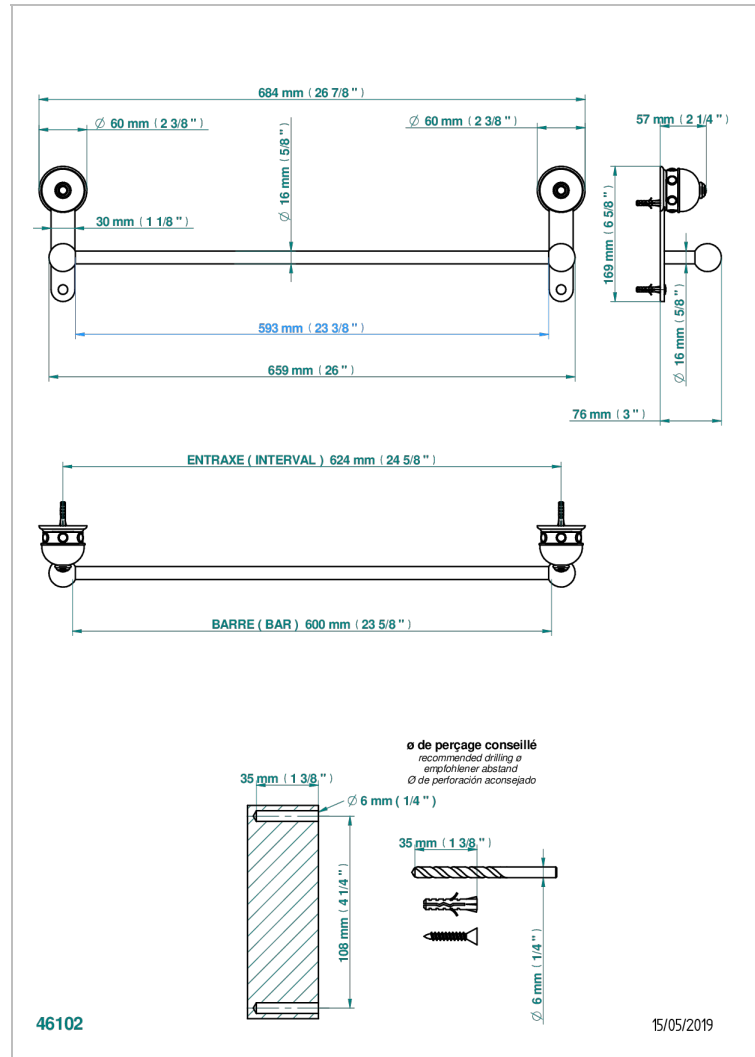

# SULLY LAPIS LAZULI

A1W-514/60

Porte-serviette 1 barre fixe long. 600 mm

## CARACTÉRISTIQUES

- Sully Lapis Lazuli
- Porte-serviette 1 barre fixe long. 600 mm

Vieux nickel - H28