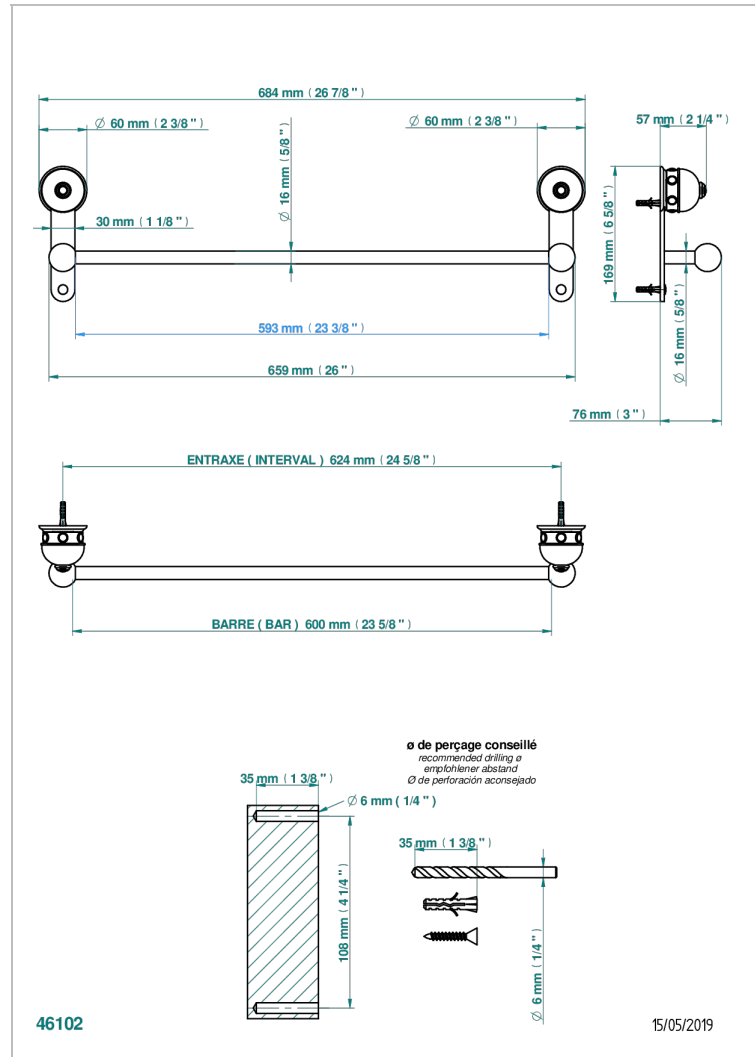

SULLY LAPIS LAZULI

A1W-514/60

Toallero lg 600 mm

THG[®]
PARIS

CARACTERÍSTICAS

- Sully Lapis Lazuli
- Toallero lg 600 mm

ACABADOS DISPONIBLES

Cerámica negra mate - D30
Cromo - A02
Cromo / dorado - G02
Cromo mate - C02
Dorado - F01
Dorado mate - F07