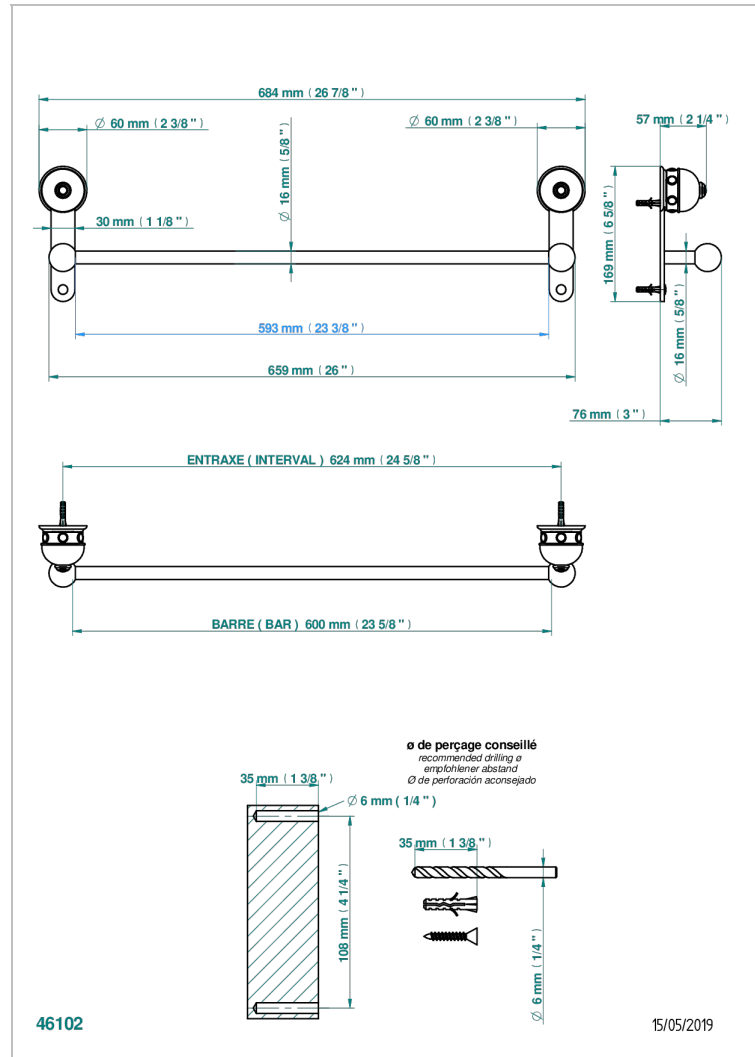

# SULLY LAPIS LAZULI

A1W-514/60

Toallero lg 600 mm

THG<sup>®</sup>  
PARIS

## CARACTERÍSTICAS

- Sully Lapis Lazuli
- Toallero lg 600 mm