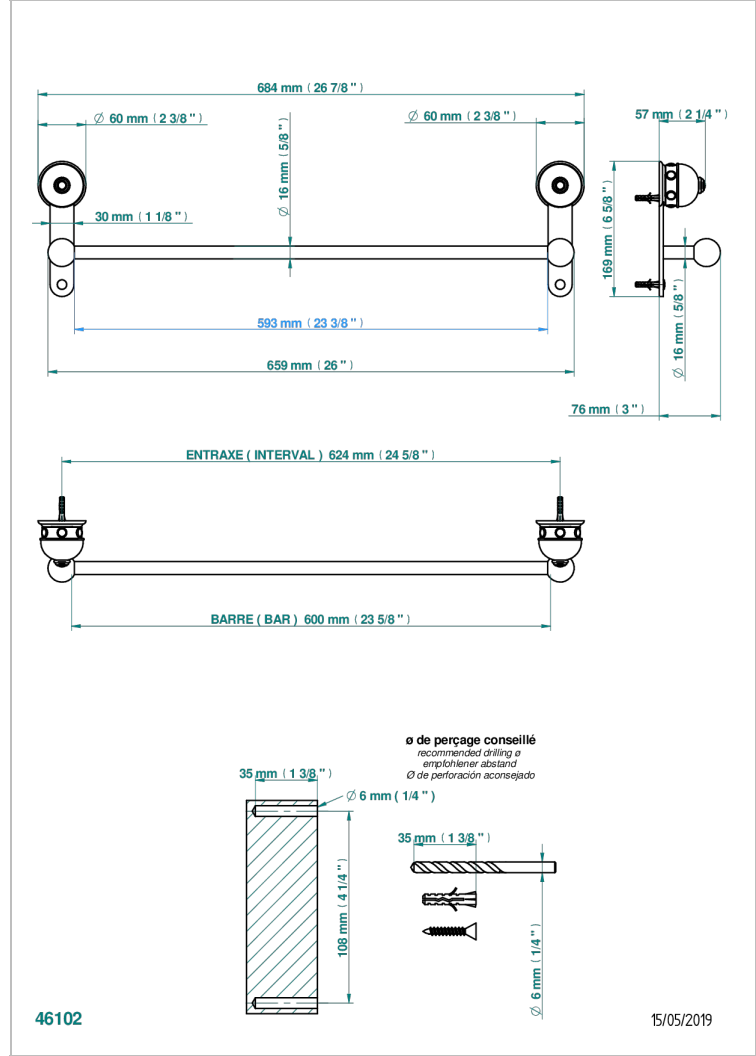

SULLY С ЛАЗУРИТОМ

A1W-514/60

Полотенцедержатель одинарный - фиксированная рейка 600 мм Д. 16 мм

ХАРАКТЕРИСТИКИ

- Sully с лазуритом
- Полотенцедержатель одинарный - фиксированная рейка 600 мм Д. 16 мм

ДОСТУПНЫЕ ВАРИАНТЫ ПОКРЫТИЙ