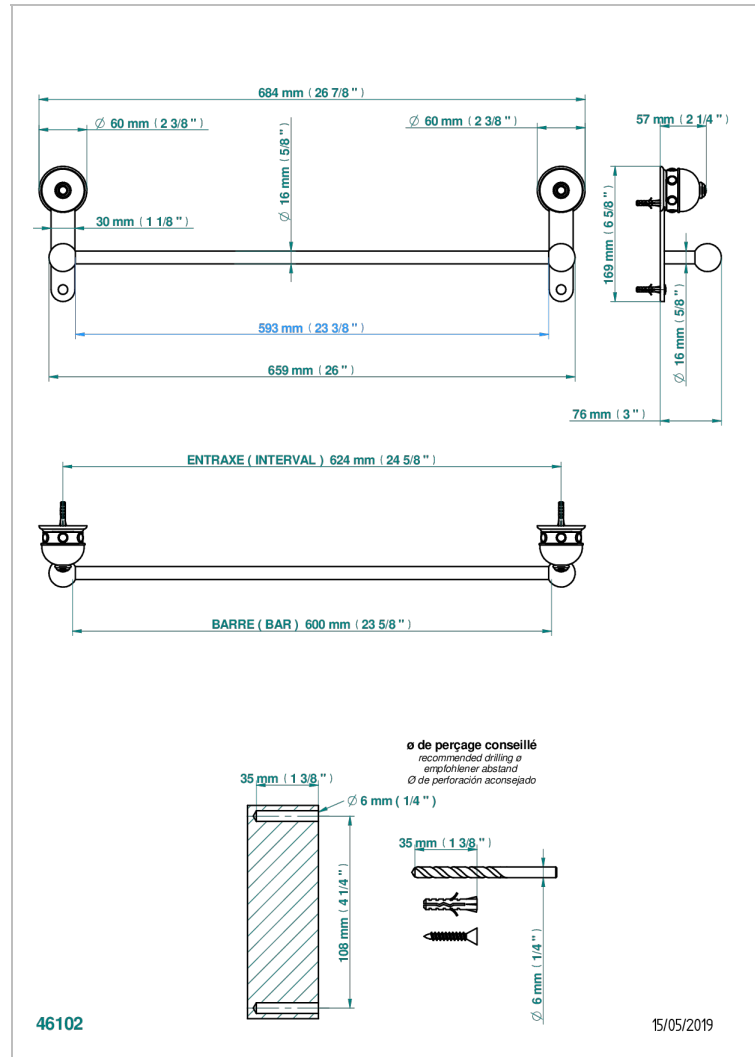

SULLY LAPIS LAZULI

A1W-514/60

Porte-serviette 1 barre fixe long. 600 mm

CARACTÉRISTIQUES

- Sully Lapis Lazuli
- Porte-serviette 1 barre fixe long. 600 mm

FINITIONS DISPONIBLES

Chromé - A02
Chromé / doré - G02
Chromé mat - C02
Doré brillant - F01
Doré mat - F07
Nickel brillant - B01