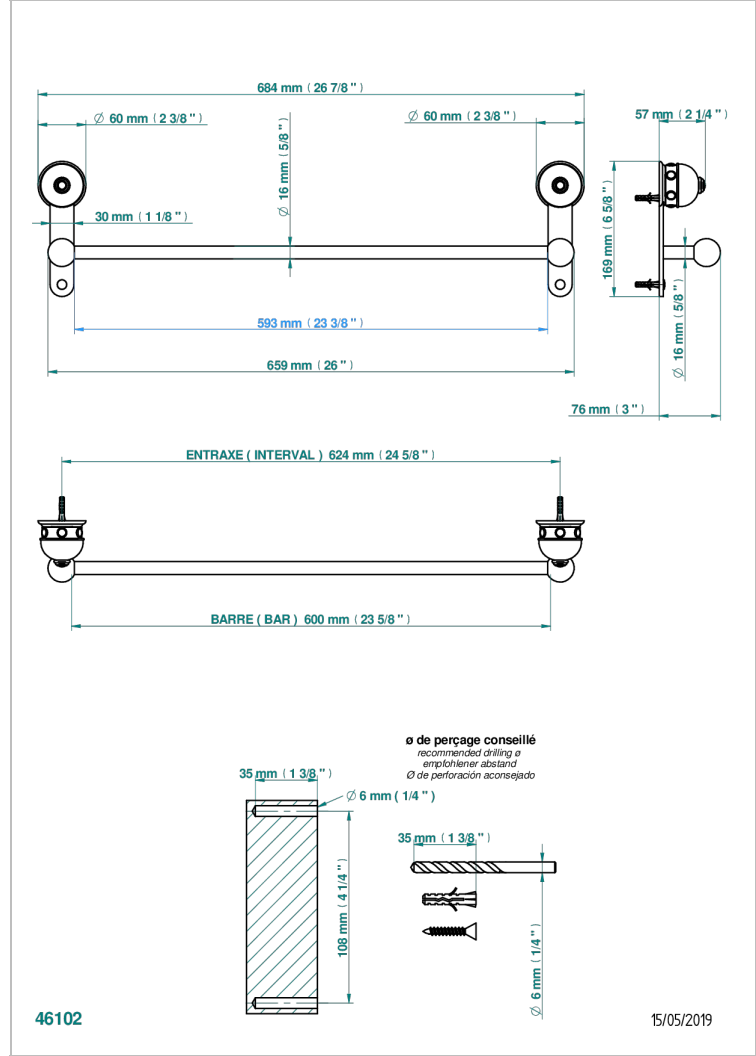

SULLY LAPIS LAZULI

A1W-514/60

Toallero lg 600 mm

CARACTERÍSTICAS

- Sully Lapis Lazuli
- Toallero lg 600 mm

ACABADOS DISPONIBLES

Cerámica negra mate - D30
Cromo - A02
Cromo / dorado - G02
Cromo mate - C02
Dorado - F01
Dorado mate - F07