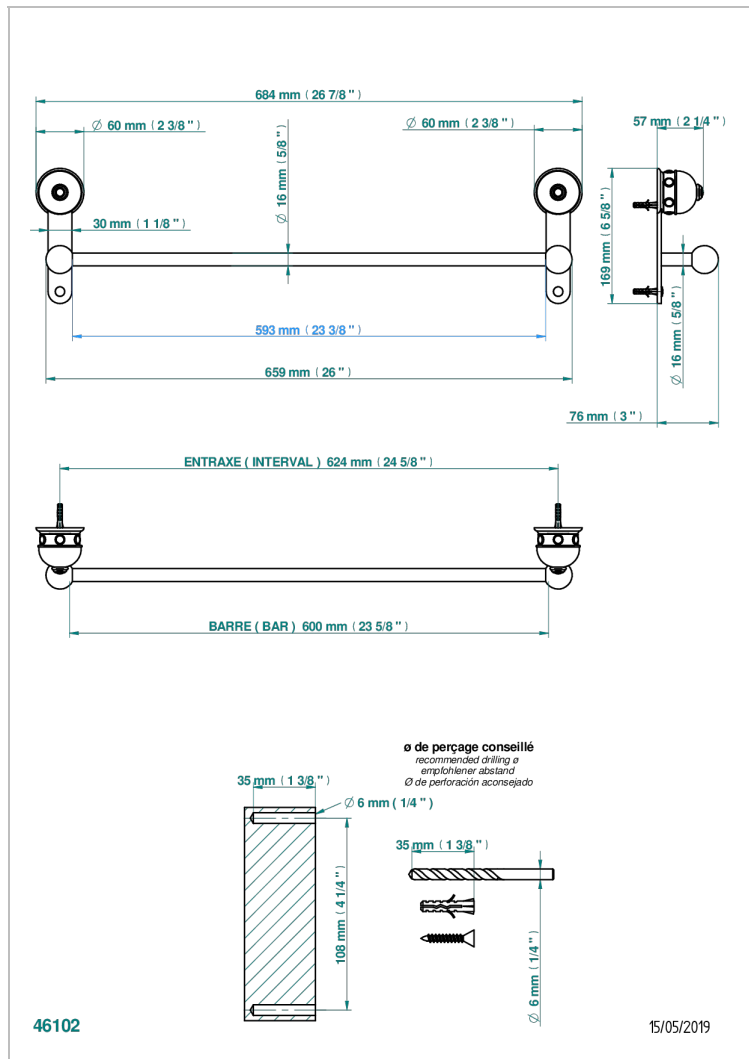

SULLY LAPIS LAZULI

A1W-514/60

单杆固定毛巾架 长600毫米

THG[®]
PARIS

特色

- Sully Lapis Lazuli
- 单杆固定毛巾架 长600毫米

可选饰面

Black ceram - D30
Blush PVD - H62
Graphite PVD - H64
Matt Umber PVD - H67
Matt blush PVD - H60
Matt graphite PVD - H65