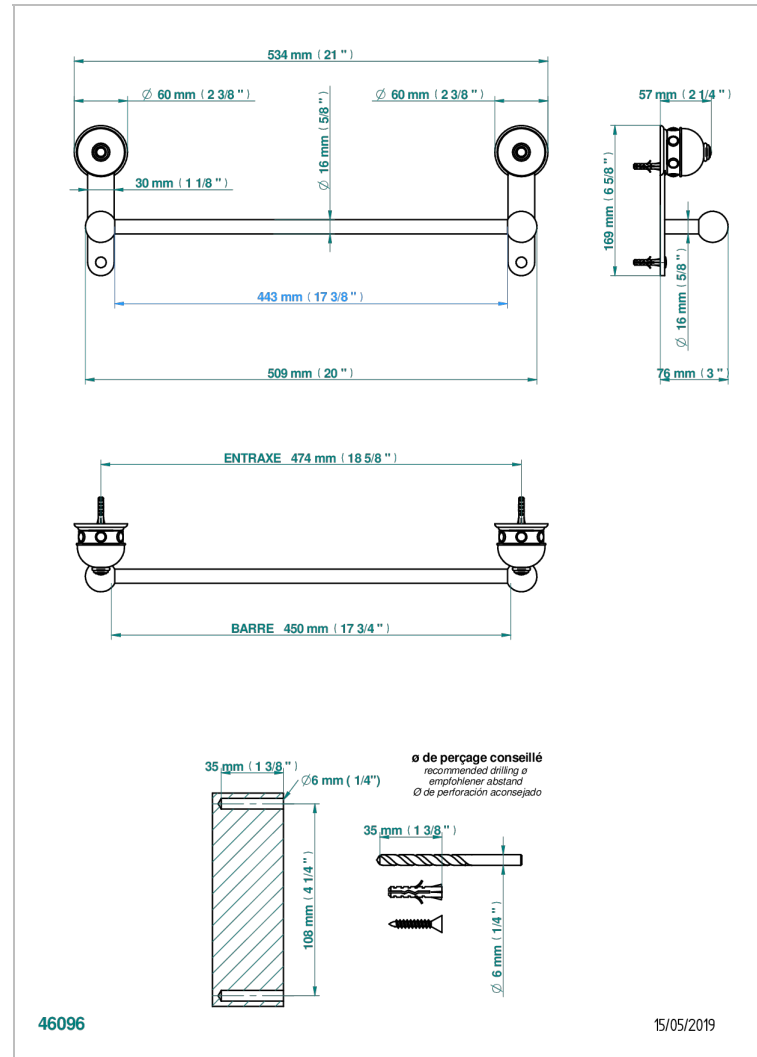

# SULLY LAPIS LAZULI

A1W-514/45

Porte-serviette 1 barre fixe long. 450 mm

THG<sup>®</sup>  
PARIS

## CARACTÉRISTIQUES

- Sully Lapis Lazuli
- Porte-serviette 1 barre fixe long. 450 mm

Vieux nickel - H28