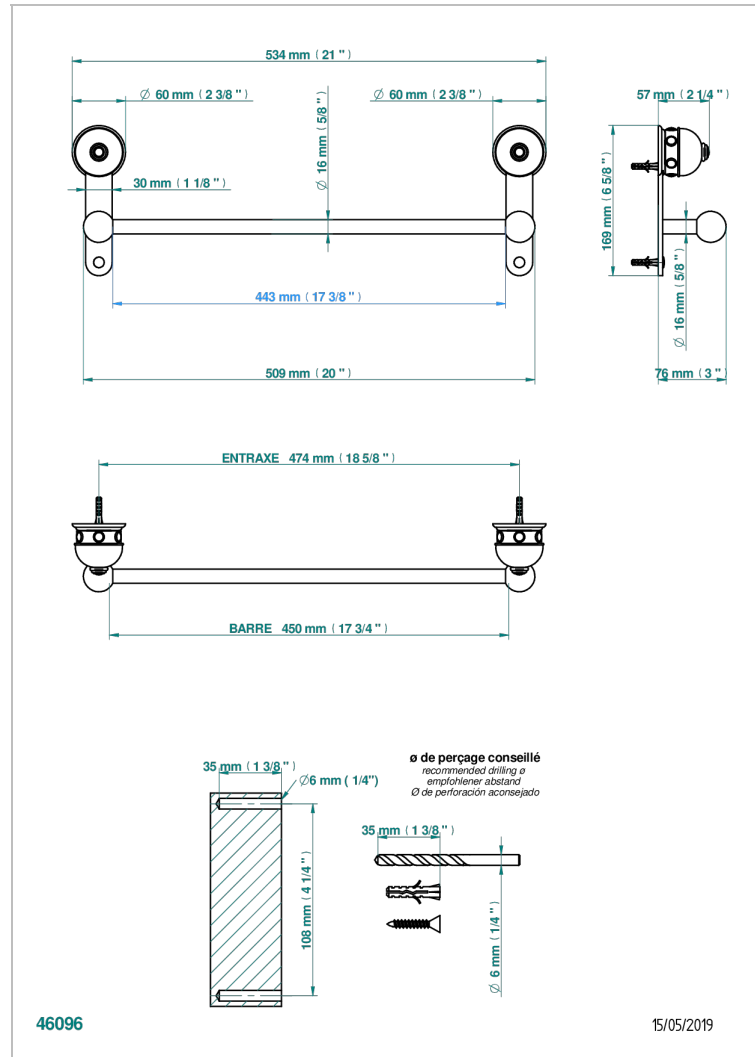

SULLY, LAPIS LAZULI

A1W-514/45

Handtuchstange Länge 450 mm

THG[®]
PARIS

EIGENSCHAFTEN

- Sully, Lapis Lazuli
- Handtuchstange Länge 450 mm

VERFÜGBARE OBERFLÄCHEN

Altnickel - H28
Blassgold - F30
Blassgold matt unlackiert - F31
Chrom - A02
Chrom / gold - G02
Chrom matt - C02