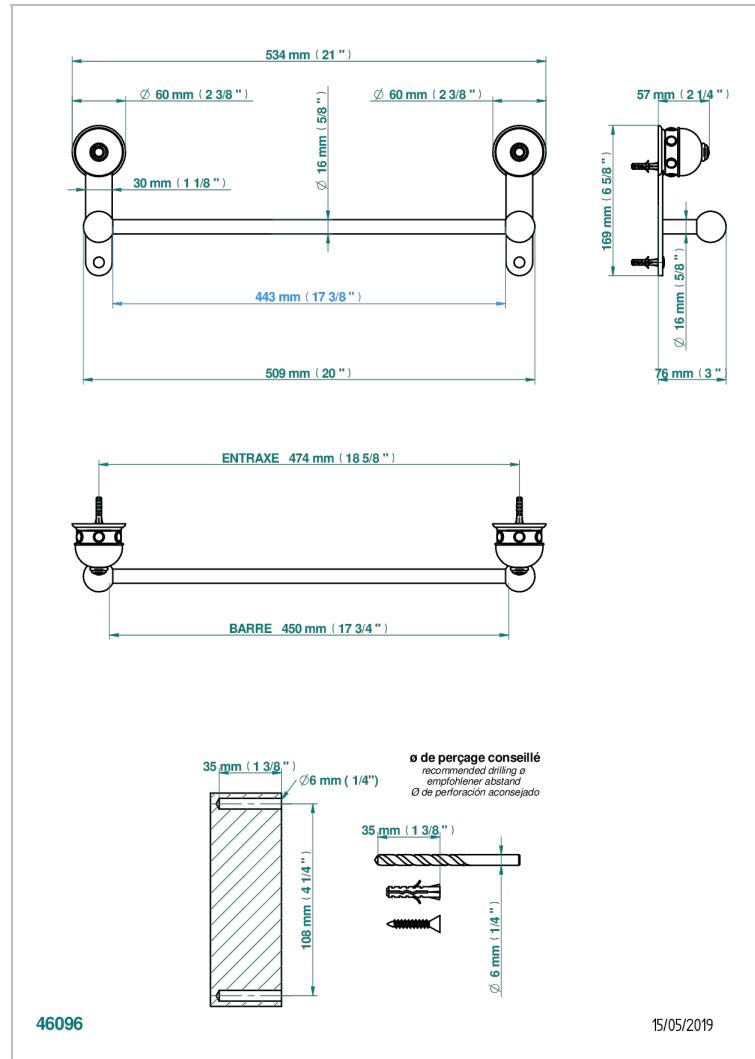

SULLY С ЛАЗУРИТОМ

A1W-514/45

Полотенцедержатель одинарный - фиксированная рейка 45 см

THG[®]
PARIS

ХАРАКТЕРИСТИКИ

- Sully с лазуритом
- Полотенцедержатель одинарный - фиксированная рейка 45 см

ДОСТУПНЫЕ ВАРИАНТЫ ПОКРЫТИЙ