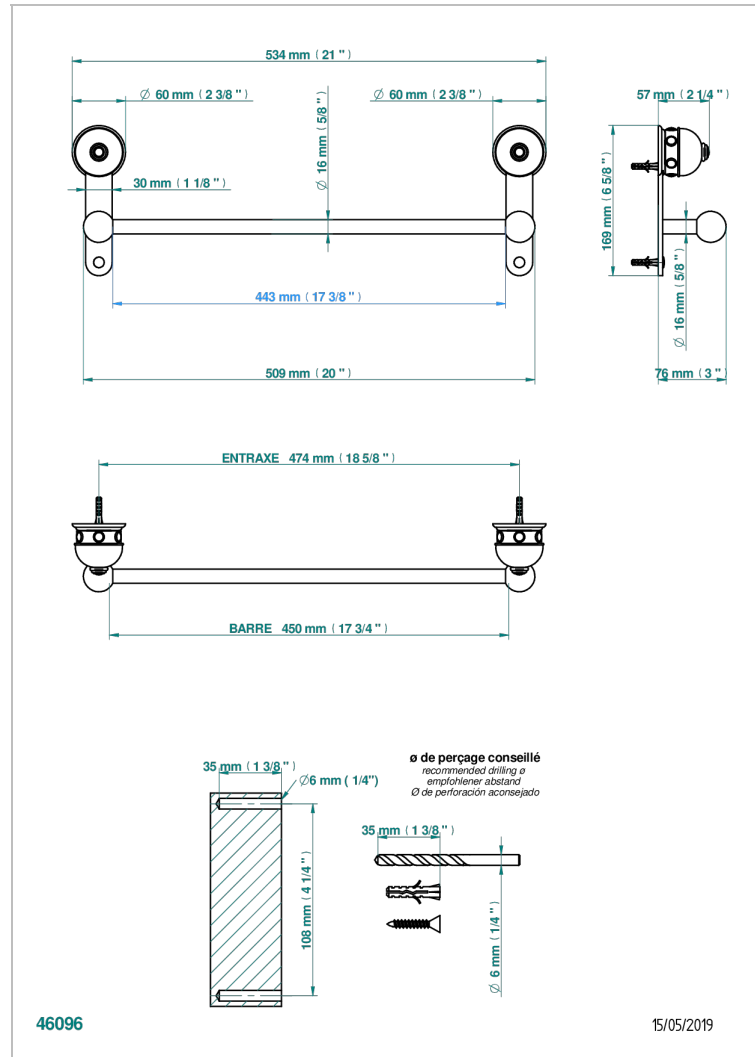

SULLY LAPIS LAZULI

A1W-514/45

Porte-serviette 1 barre fixe long. 450 mm

THG[®]
PARIS

CARACTÉRISTIQUES

- Sully Lapis Lazuli
- Porte-serviette 1 barre fixe long. 450 mm

FINITIONS DISPONIBLES

Chromé - A02
Chromé / doré - G02
Chromé mat - C02
Doré brillant - F01
Doré mat - F07
Nickel brillant - B01