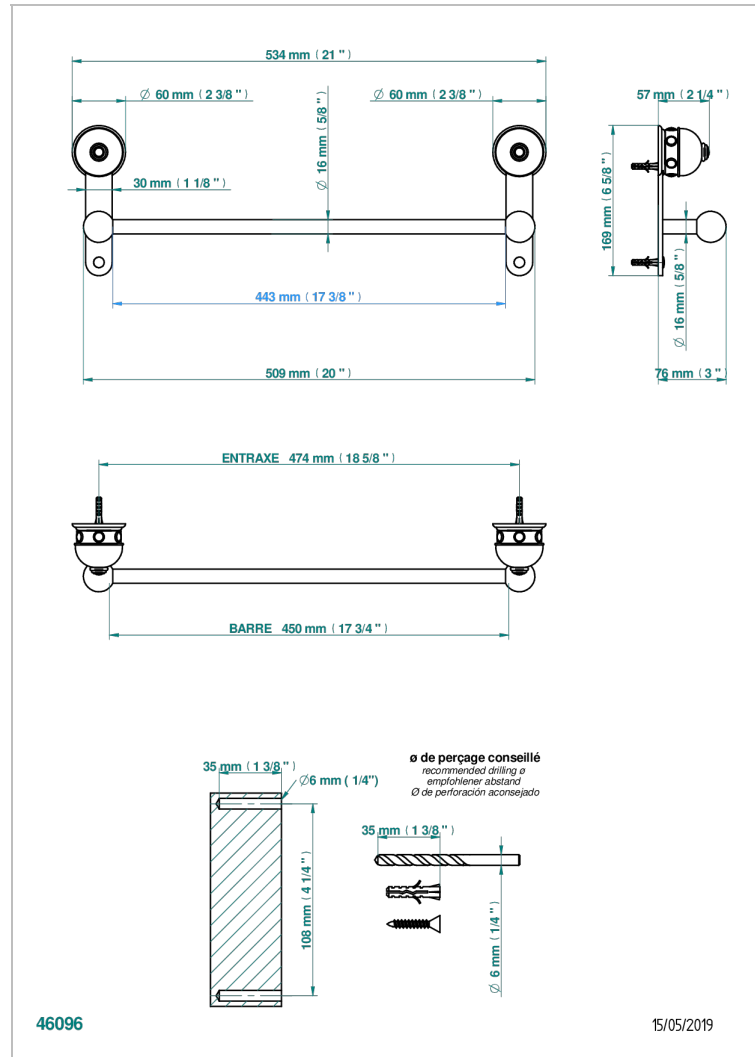

SULLY LAPIS LAZULI

A1W-514/45

单杆固定毛巾架 长450毫米

THG[®]
PARIS

特色

- Sully Lapis Lazuli
- 单杆固定毛巾架 长450毫米

可选饰面

Black ceram - D30
Blush PVD - H62
Graphite PVD - H64
Matt Umber PVD - H67
Matt blush PVD - H60
Matt graphite PVD - H65