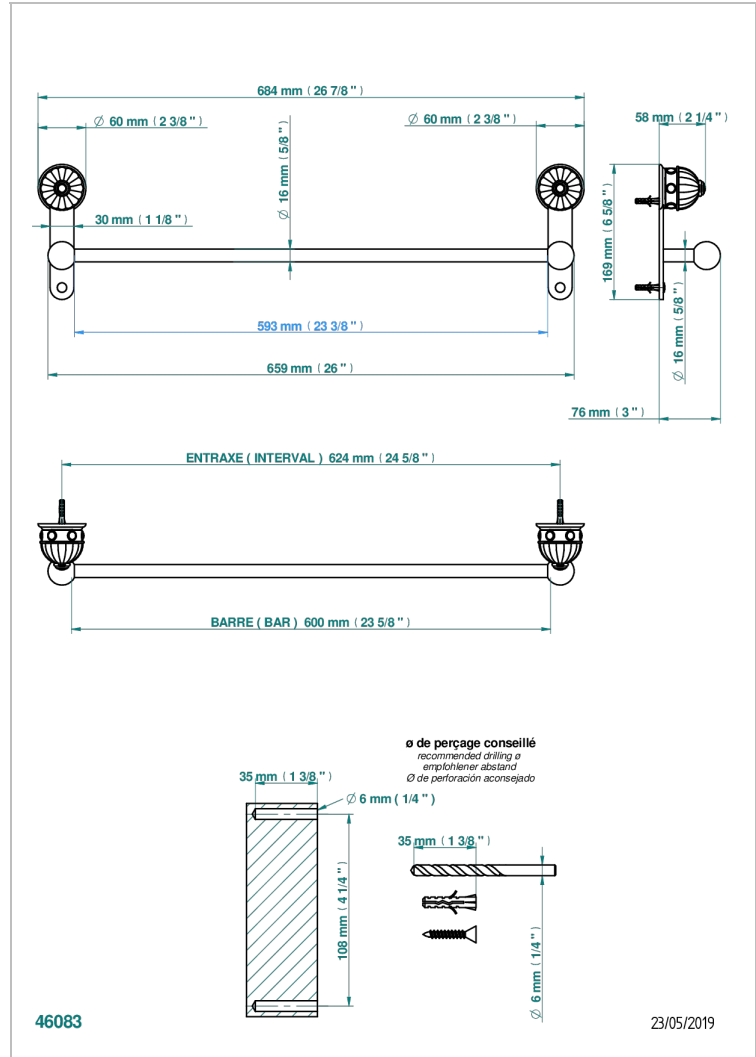

CHEVERNY ONYX NOIR

U1V-514/60

Porte-serviette 1 barre fixe long. 600 mm

CARACTÉRISTIQUES

- Cheverny Onyx noir
- Porte-serviette 1 barre fixe long. 600 mm

FINITIONS DISPONIBLES

Chromé - A02
Chromé / doré - G02
Chromé mat - C02
Doré brillant - F01
Doré mat - F07
Nickel brillant - B01

Nickel mat - C01
Noir mat céramique - D30
Or pâle - F30
Or pâle mat - F31
Pvd blush - H62
Pvd blush mat - H60

Pvd couleur bronze brown - F33
Pvd couleur bronze brown - mat - F34
Pvd couleur doré - H52
Pvd couleur doré mat - H53
Pvd couleur laiton - H49
Pvd couleur laiton mat - H50