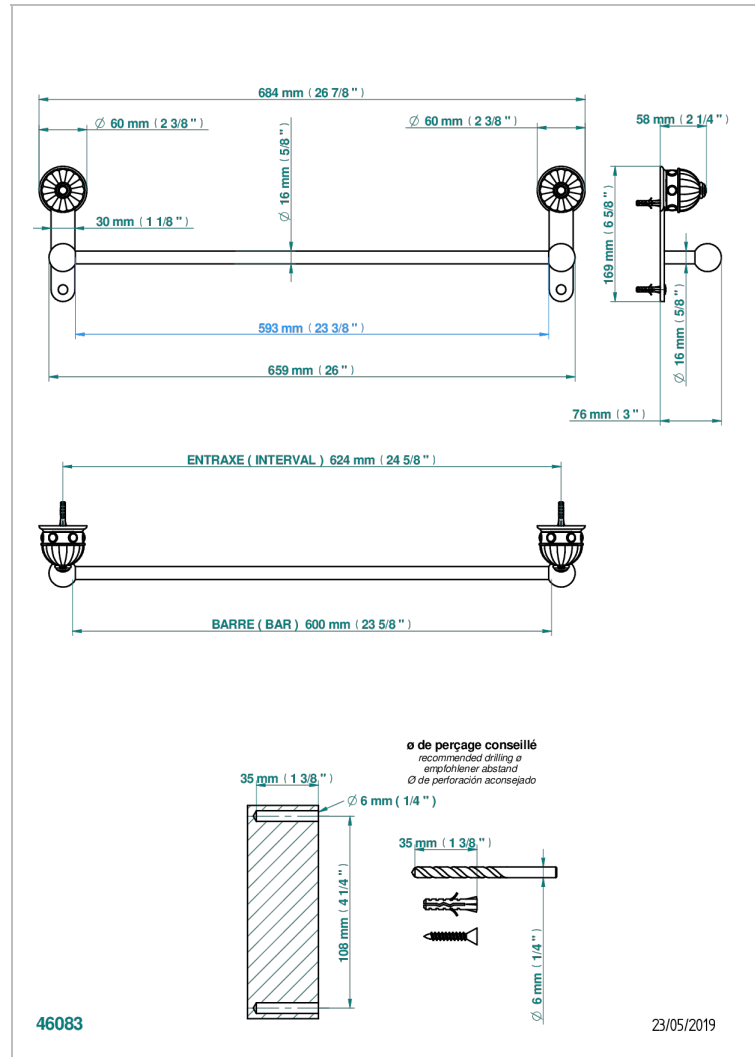

# CHEVERNY ONYX NOIR

U1V-514/60

Porte-serviette 1 barre fixe long. 600 mm

## CARACTÉRISTIQUES

- Cheverny Onyx noir
- Porte-serviette 1 barre fixe long. 600 mm

Vieux nickel - H28