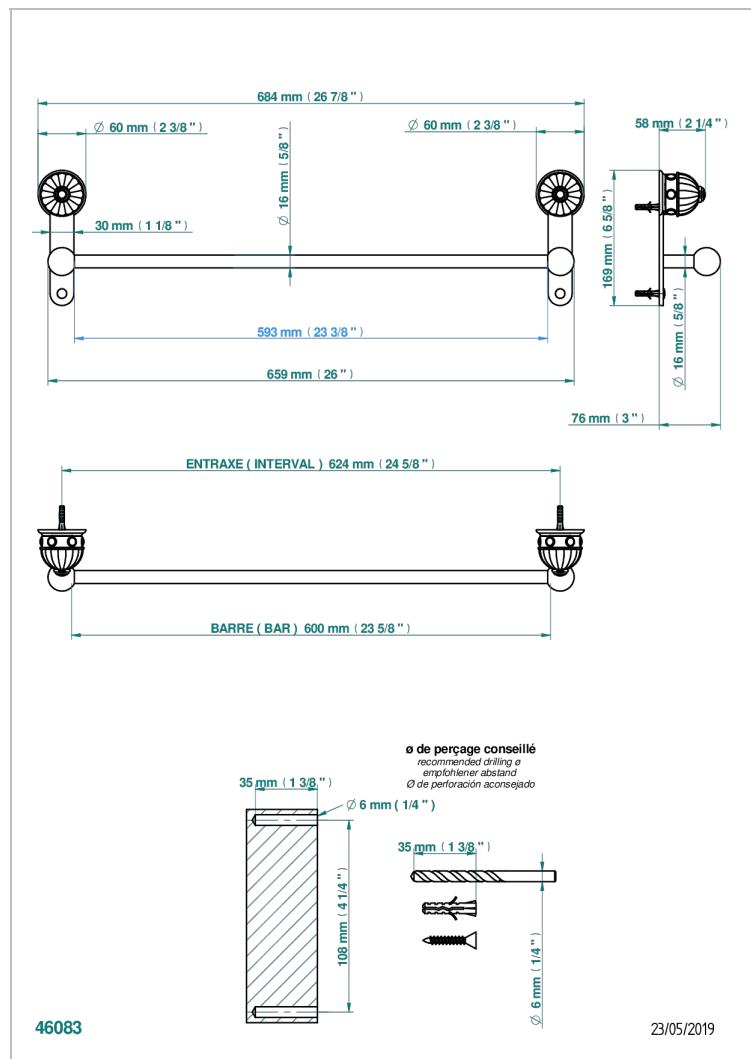

CHEVERNY ONYX NOIR

U1V-514/60

Porte-serviette 1 barre fixe long. 600 mm

CARACTÉRISTIQUES

- Cheverny Onyx noir
- Porte-serviette 1 barre fixe long. 600 mm

FINITIONS DISPONIBLES

Chromé - A02
Chromé / doré - G02
Chromé mat - C02
Doré brillant - F01
Doré mat - F07
Nickel brillant - B01