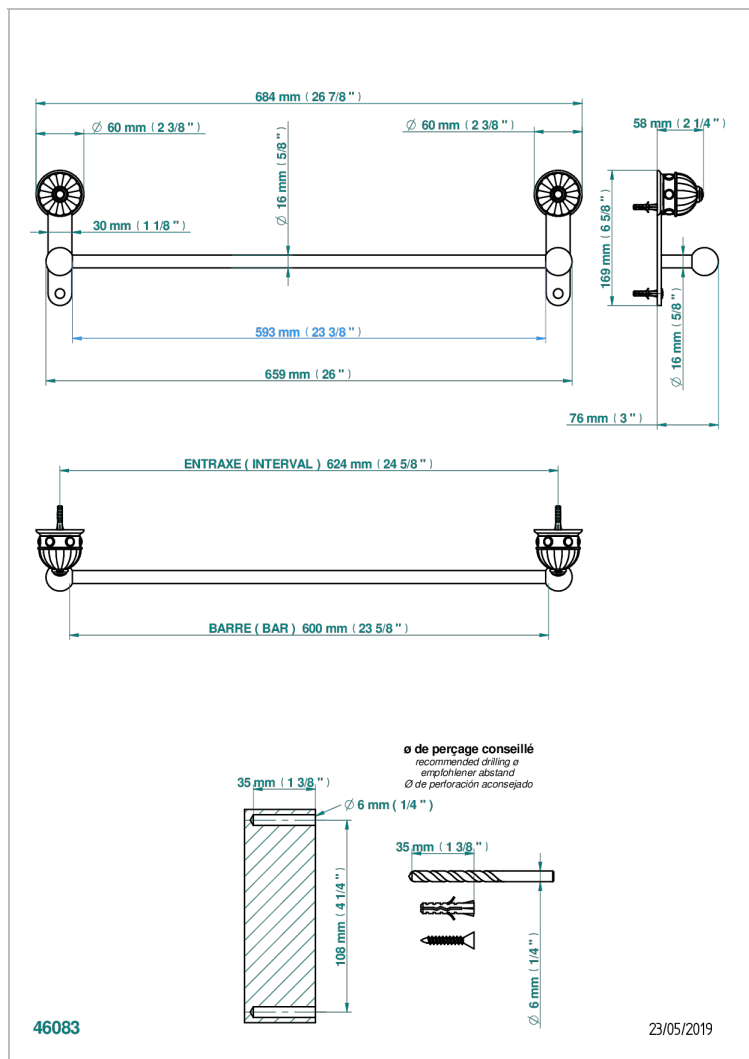

CHEVERNY ONICE NEGRO

U1V-514/60

Toallero lg 600 mm

THG[®]
PARIS

CARACTERÍSTICAS

- Cheverny Onice negro
- Toallero lg 600 mm

ACABADOS DISPONIBLES

Cerámica negra mate - D30
Cromo - A02
Cromo / dorado - G02
Cromo mate - C02
Dorado - F01
Dorado mate - F07