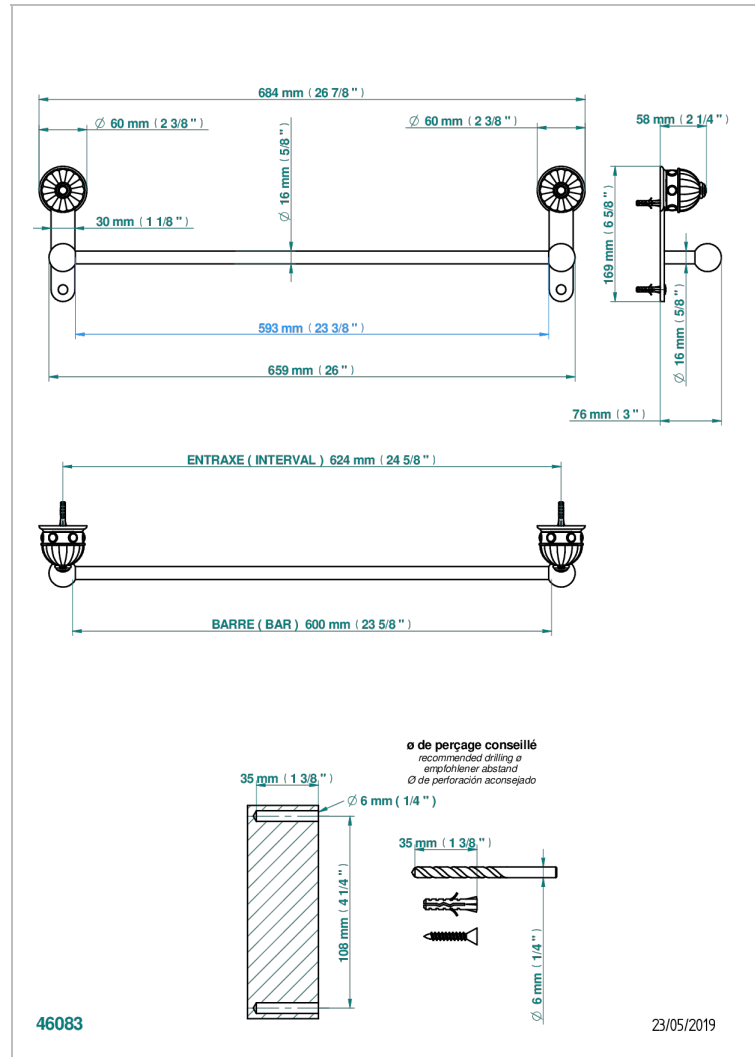

# AMBOISE ONYX NOIR

A1M-514/60

Porte-serviette 1 barre fixe long. 600 mm

## CARACTÉRISTIQUES

- Amboise Onyx noir
- Porte-serviette 1 barre fixe long. 600 mm

Vieux nickel - H28