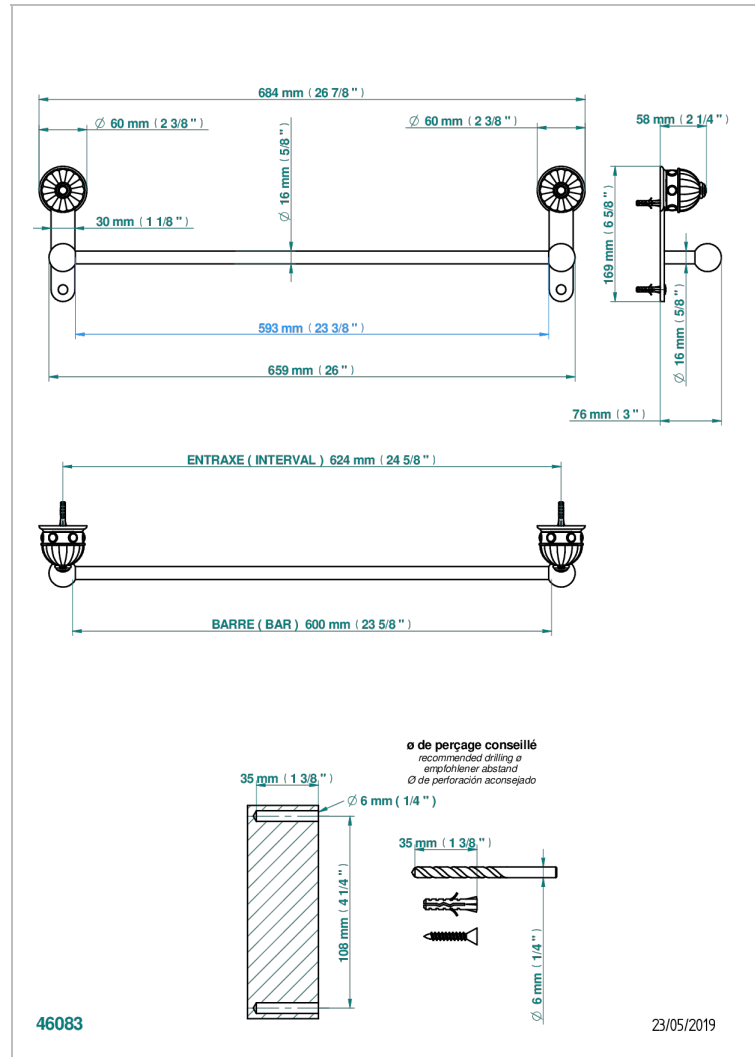

AMBOISE ONYX NOIR

A1M-514/60

Porte-serviette 1 barre fixe long. 600 mm

THG[®]
PARIS

CARACTÉRISTIQUES

- Amboise Onyx noir
- Porte-serviette 1 barre fixe long. 600 mm

FINITIONS DISPONIBLES

Chromé - A02
Chromé / doré - G02
Chromé mat - C02
Doré brillant - F01
Doré mat - F07
Nickel brillant - B01