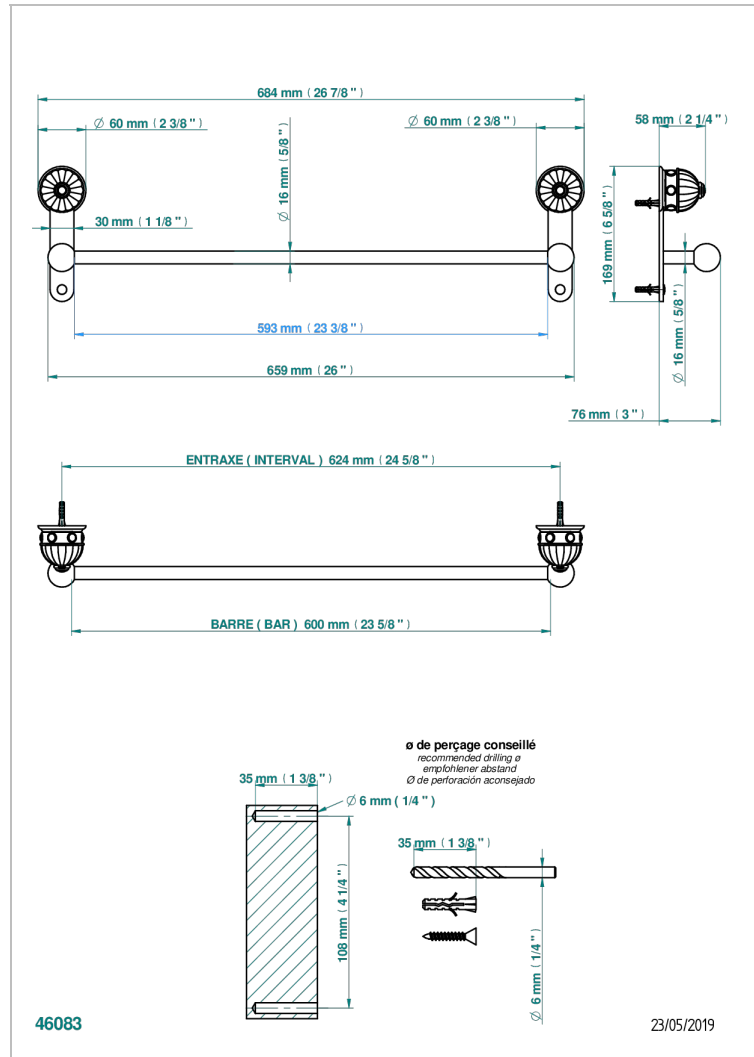

# AMBOISE ONICE NEGRO

A1M-514/60

Toallero lg 600 mm

THG<sup>®</sup>  
PARIS

## CARACTERÍSTICAS

- Amboise Onice Negro
- Toallero lg 600 mm