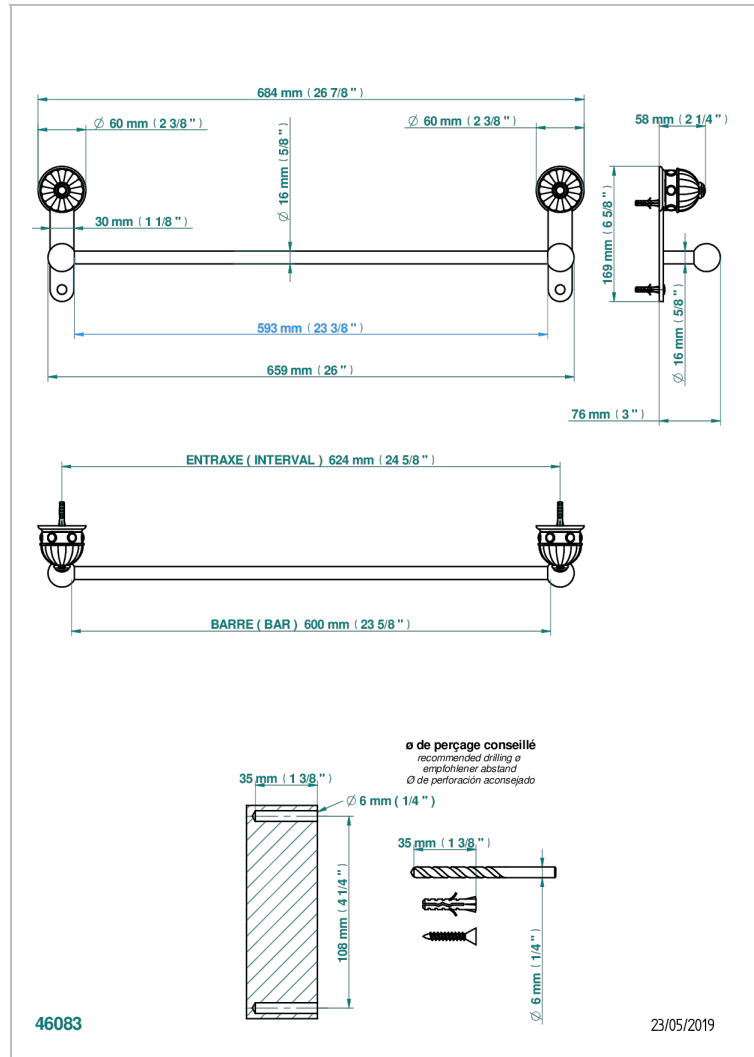

AMBOISE С ЧЕРНЫМ ОНИКСОМ

A1M-514/60

Полотенцедержатель одинарный - фиксированная рейка 600 мм Д. 16 мм

THG[®]
PARIS

ХАРАКТЕРИСТИКИ

- Amboise с чёрным ониксом
- Полотенцедержатель одинарный - фиксированная рейка 600 мм Д. 16 мм