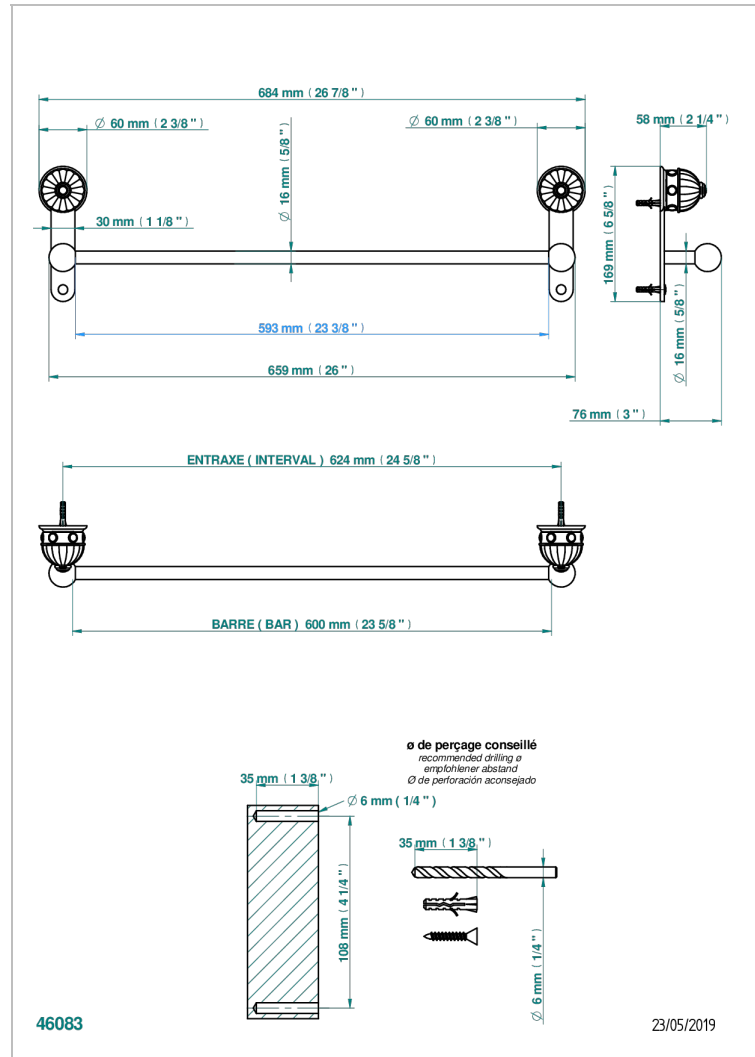

AMBOISE ONYX NOIR

A1M-514/60

Porte-serviette 1 barre fixe long. 600 mm

CARACTÉRISTIQUES

- Amboise Onyx noir
- Porte-serviette 1 barre fixe long. 600 mm

FINITIONS DISPONIBLES

Chromé - A02
Chromé / doré - G02
Chromé mat - C02
Doré brillant - F01
Doré mat - F07
Nickel brillant - B01