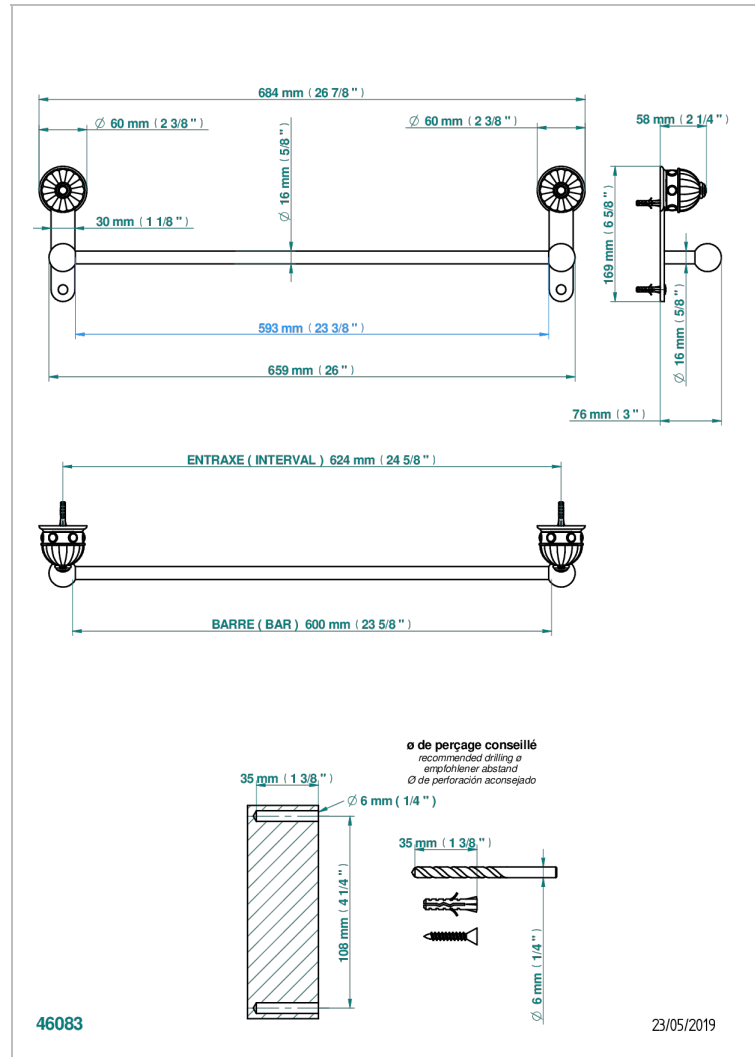

AMBOISE ONICE NEGRO

A1M-514/60

Toallero lg 600 mm

THG[®]
PARIS

CARACTERÍSTICAS

- Amboise Onice Negro
- Toallero lg 600 mm

ACABADOS DISPONIBLES

Cerámica negra mate - D30
Cromo - A02
Cromo / dorado - G02
Cromo mate - C02
Dorado - F01
Dorado mate - F07