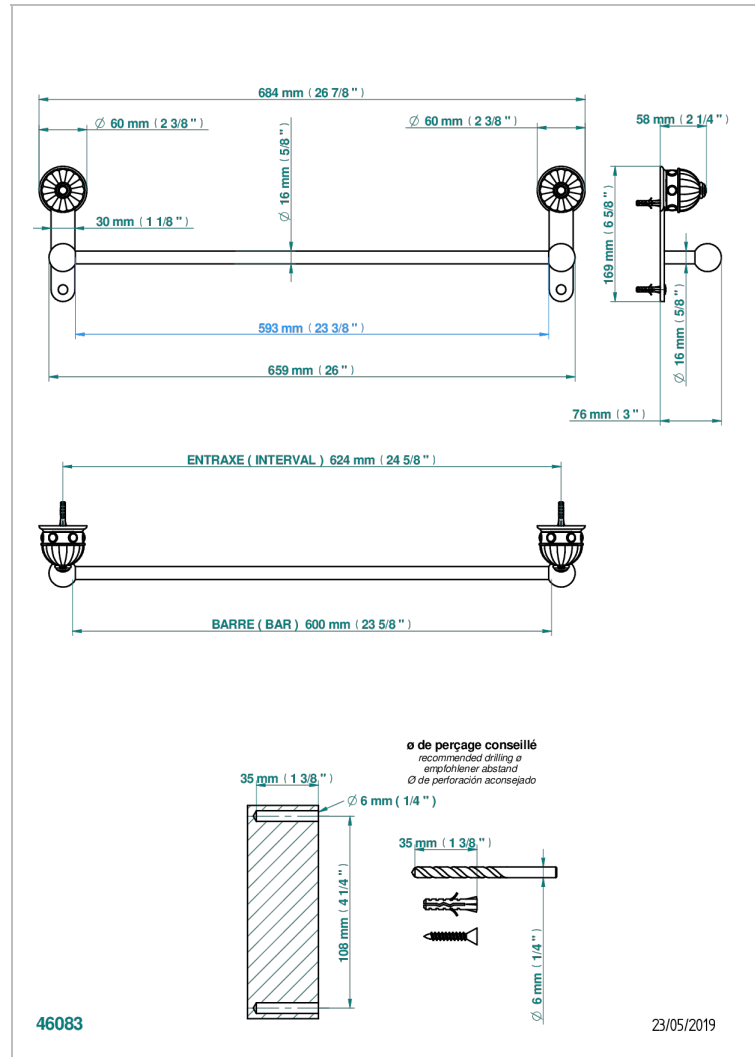

AMBOISE, ONYX SCHWARZ

A1M-514/60

Handtuchstange Länge 600 mm

THG[®]
PARIS

EIGENSCHAFTEN

- Amboise, Onyx schwarz
- Handtuchstange Länge 600 mm

VERFÜGBARE OBERFLÄCHEN

Altnickel - H28
Blassgold - F30
Blassgold matt unlackiert - F31
Chrom - A02
Chrom / gold - G02
Chrom matt - C02