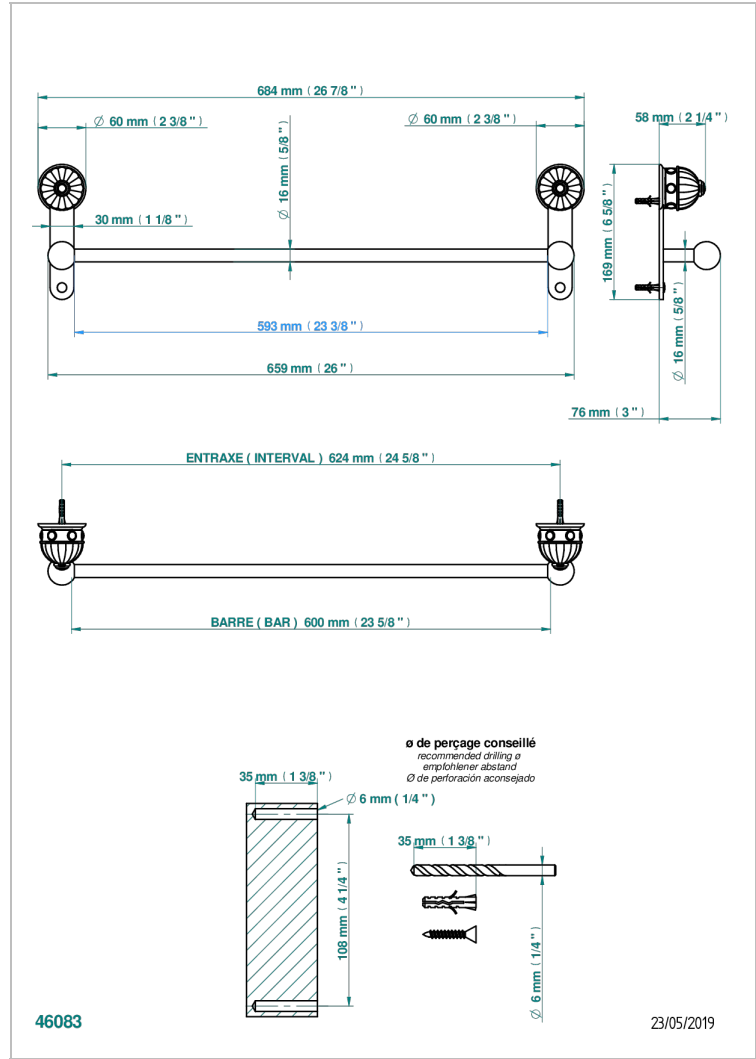

# AMBOISE BLACK ONYX

A1M-514/60

单杆固定毛巾架 长600毫米

THG<sup>®</sup>  
PARIS

## 特色

- Amboise Black Onyx
- 单杆固定毛巾架 长600毫米