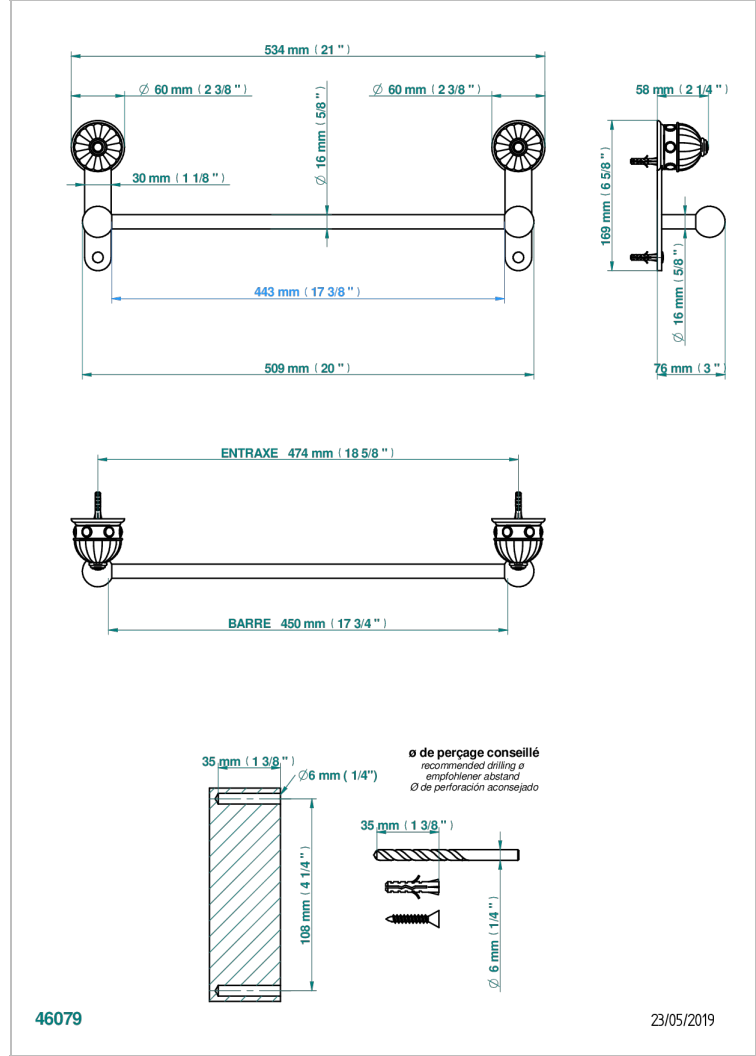

# CHEVERNY ONYX NOIR

U1V-514/45

Porte-serviette 1 barre fixe long. 450 mm

THG<sup>®</sup>  
PARIS

## CARACTÉRISTIQUES

- Cheverny Onyx noir
- Porte-serviette 1 barre fixe long. 450 mm

Vieux nickel - H28