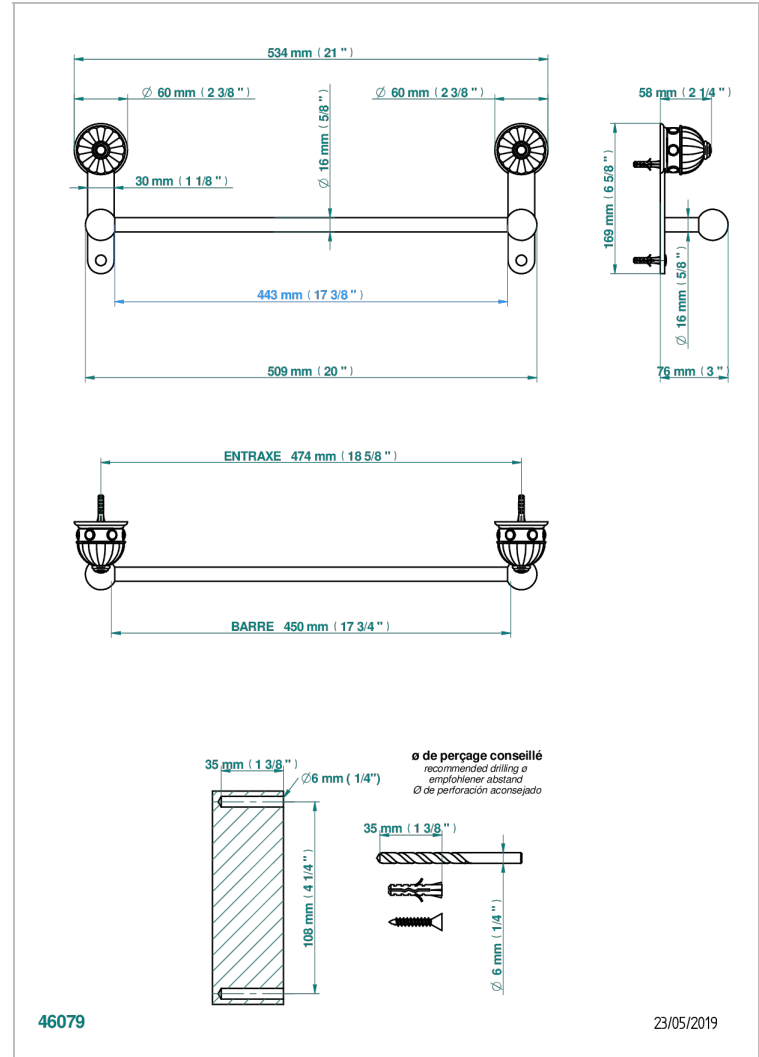

CHEVERNY ONYX NOIR

U1V-514/45

Porte-serviette 1 barre fixe long. 450 mm

THG[®]
PARIS

CARACTÉRISTIQUES

- Cheverny Onyx noir
- Porte-serviette 1 barre fixe long. 450 mm

FINITIONS DISPONIBLES

Chromé - A02
Chromé / doré - G02
Chromé mat - C02
Doré brillant - F01
Doré mat - F07
Nickel brillant - B01