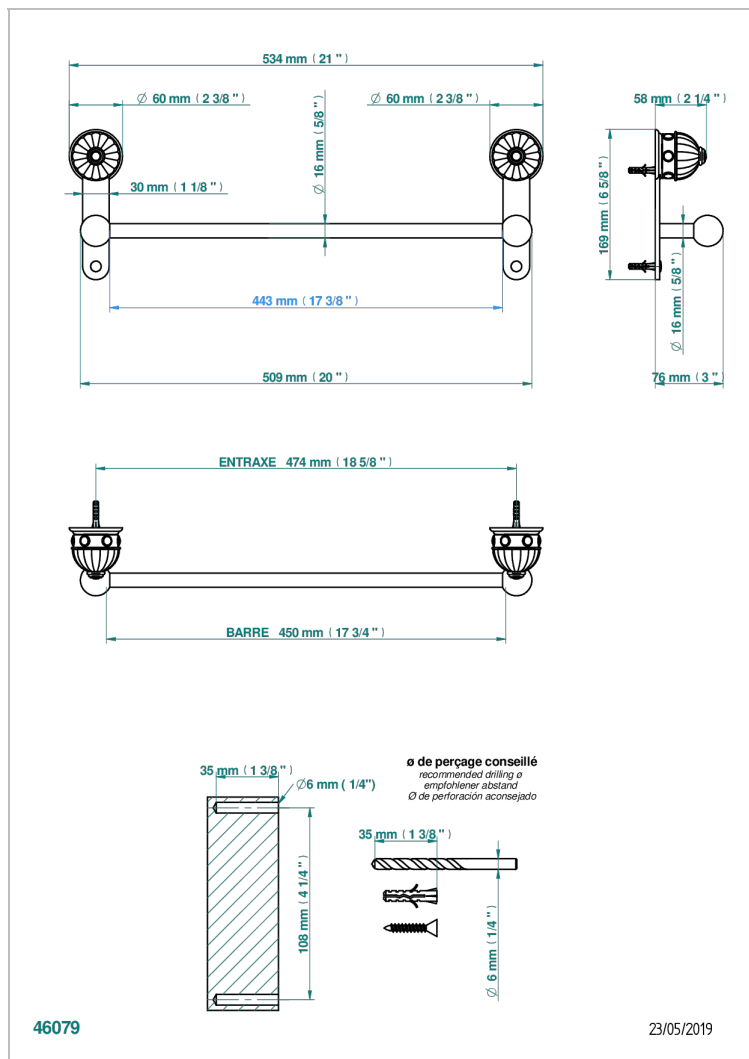

# AMBOISE ONYX NOIR

A1M-514/45

Porte-serviette 1 barre fixe long. 450 mm

THG  
PARIS

## CARACTÉRISTIQUES

- Amboise Onyx noir
- Porte-serviette 1 barre fixe long. 450 mm

Vieux nickel - H28