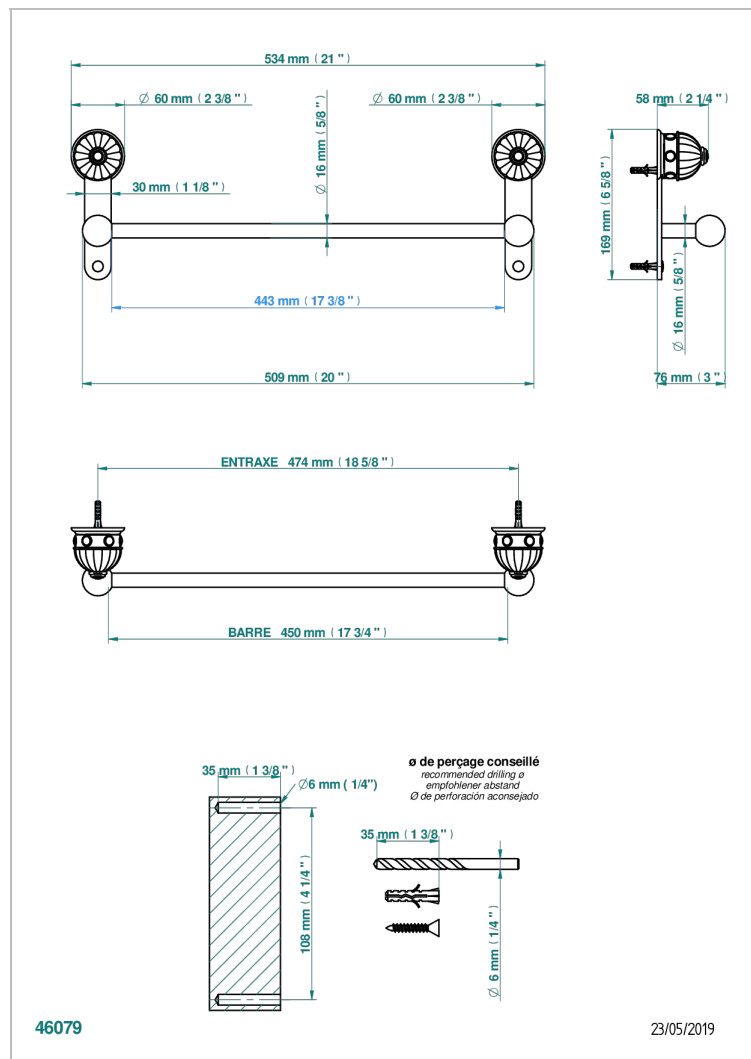

AMBOISE, ONYX SCHWARZ

A1M-514/45

Handtuchstange Länge 450 mm

THG[®]
PARIS

46079

23/05/2019

EIGENSCHAFTEN

- Amboise, Onyx schwarz
- Handtuchstange Länge 450 mm

VERFÜGBARE OBERFLÄCHEN

Altnickel - H28
Blassgold - F30
Blassgold matt unlackiert - F31
Chrom - A02
Chrom / gold - G02
Chrom matt - C02

Gold - F01
Gold matt - F07
Mattschwarz keramik - D30
Nickel matt - C01
Pvd blush - H62
Pvd blush matt - H60