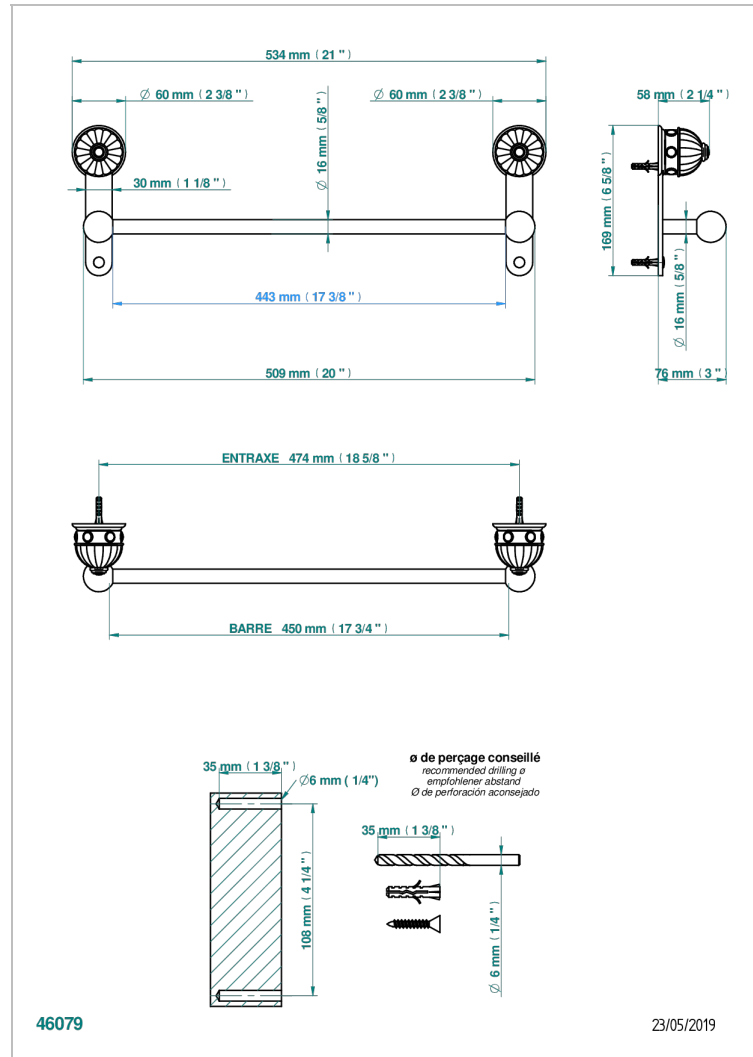

AMBOISE С ЧЕРНЫМ ОНИКСОМ

A1M-514/45

Полотенцедержатель одинарный - фиксированная рейка 45 см

THG[®]
PARIS

ХАРАКТЕРИСТИКИ

- Amboise с чёрным ониксом
- Полотенцедержатель одинарный - фиксированная рейка 45 см