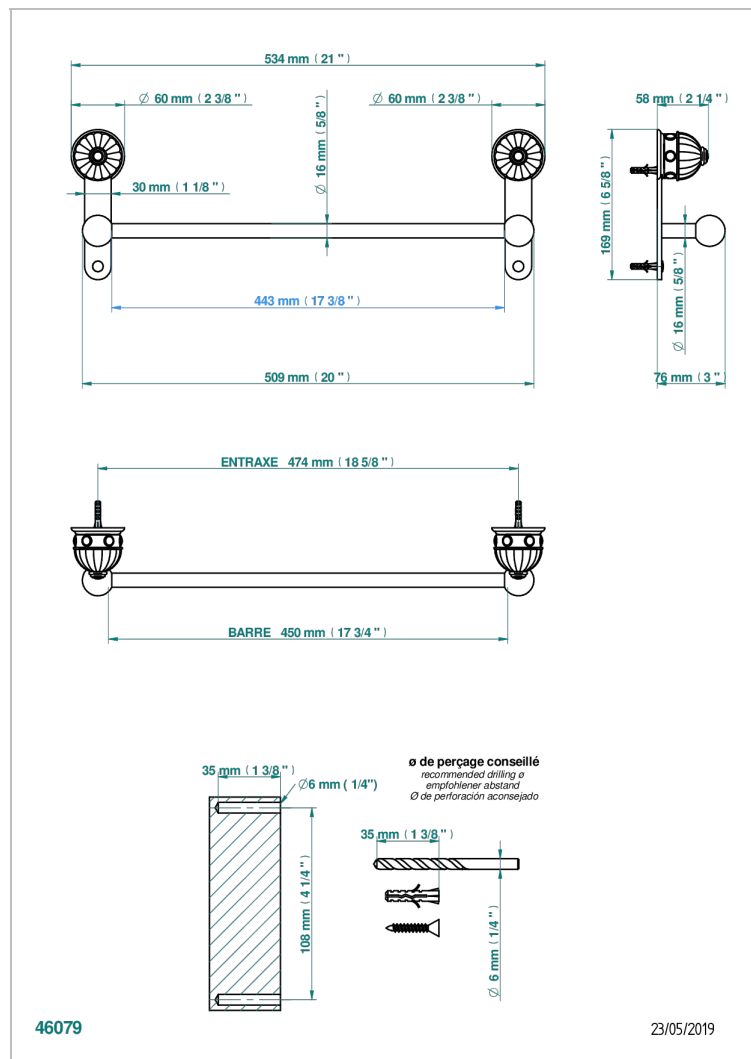

AMBOISE ONYX NOIR

A1M-514/45

Porte-serviette 1 barre fixe long. 450 mm

THG
PARIS

CARACTÉRISTIQUES

- Amboise Onyx noir
- Porte-serviette 1 barre fixe long. 450 mm

FINITIONS DISPONIBLES

Chromé - A02
Chromé / doré - G02
Chromé mat - C02
Doré brillant - F01
Doré mat - F07
Nickel brillant - B01