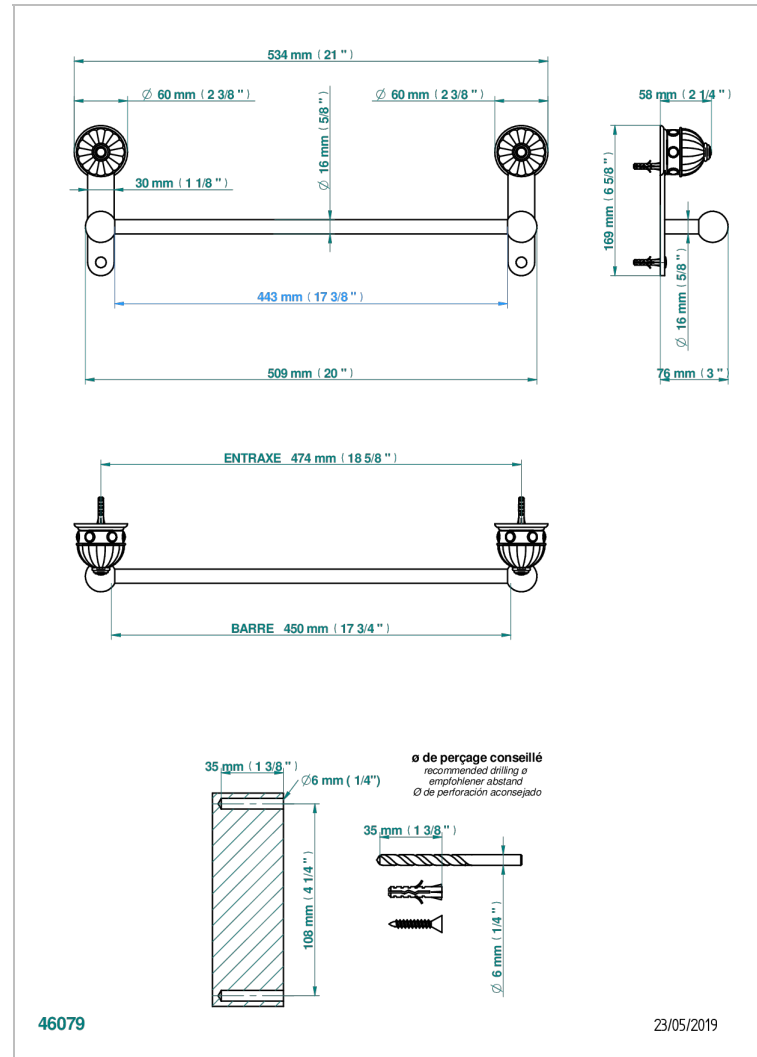

# AMBOISE, ONYX SCHWARZ

A1M-514/45

Handtuchstange Länge 450 mm

THG<sup>®</sup>  
PARIS

46079

23/05/2019

## EIGENSCHAFTEN

- Amboise, Onyx schwarz
- Handtuchstange Länge 450 mm