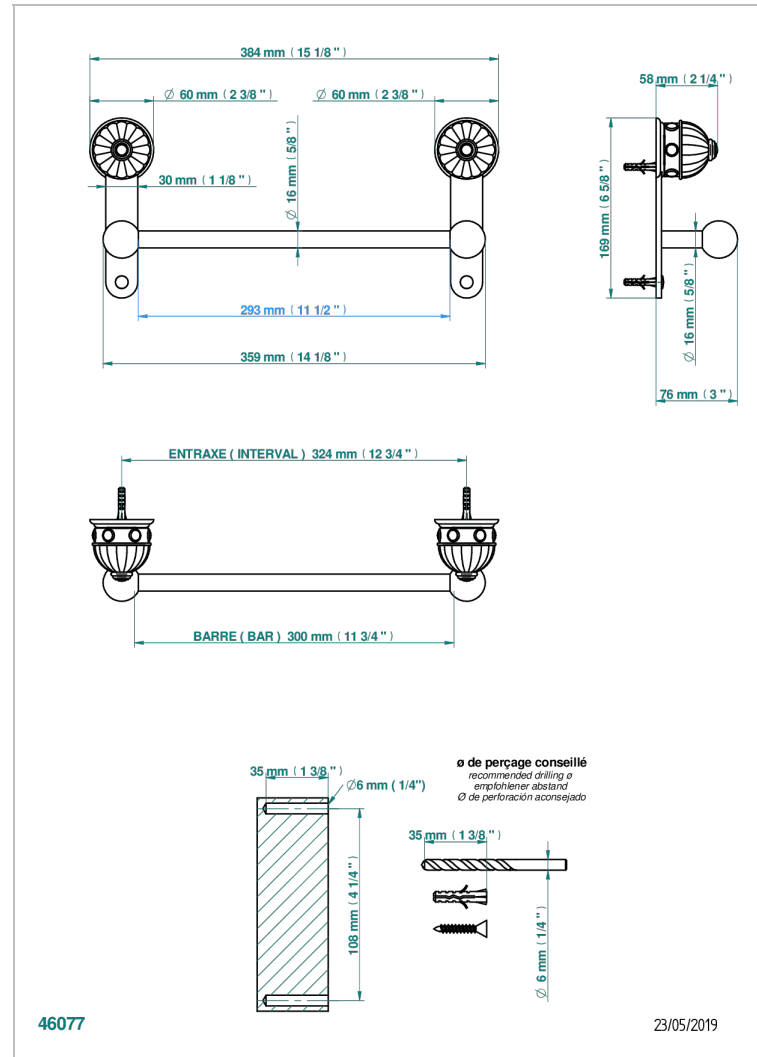

CHEVERNY ONYX NOIR

U1V-514/30

Porte-serviette 1 barre fixe long.300 mm

CARACTÉRISTIQUES

- Cheverny Onyx noir
- Porte-serviette 1 barre fixe long.300 mm

FINITIONS DISPONIBLES

Chromé - A02
Chromé / doré - G02
Chromé mat - C02
Doré brillant - F01
Doré mat - F07
Nickel brillant - B01