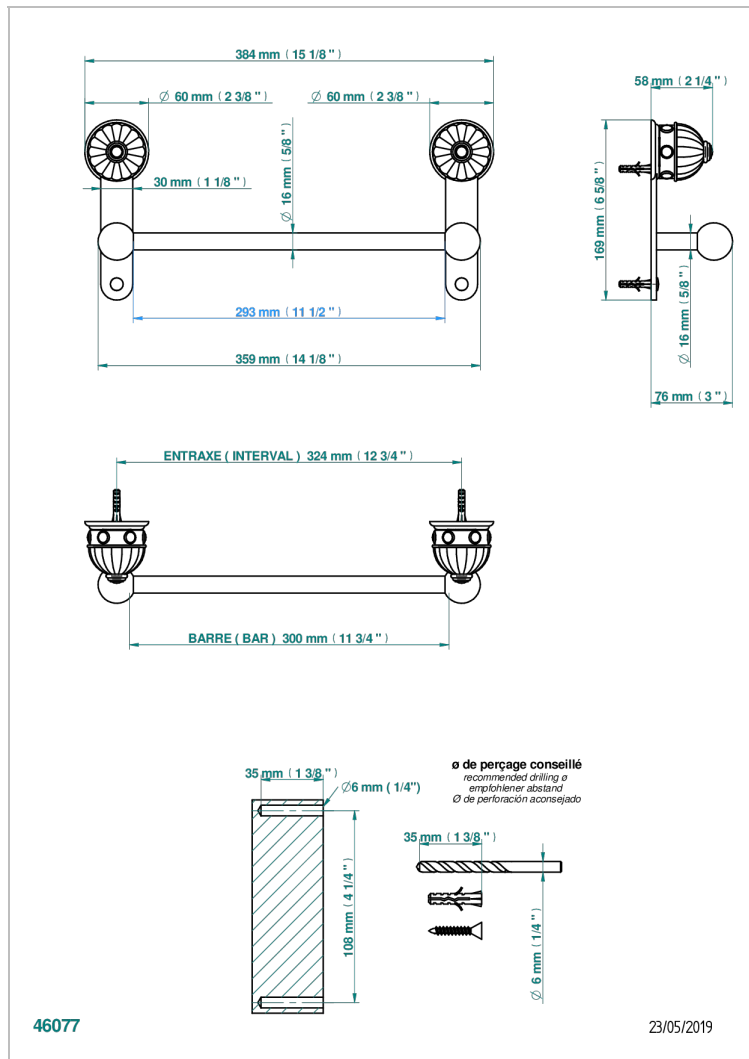

# CHEVERNY ONICE NEGRO

U1V-514/30

Porte-serviette 1 barre fixe long.300 mm

THG<sup>®</sup>  
PARIS

## CARACTERÍSTICAS

- Cheverny Onice negro
- Porte-serviette 1 barre fixe long.300 mm