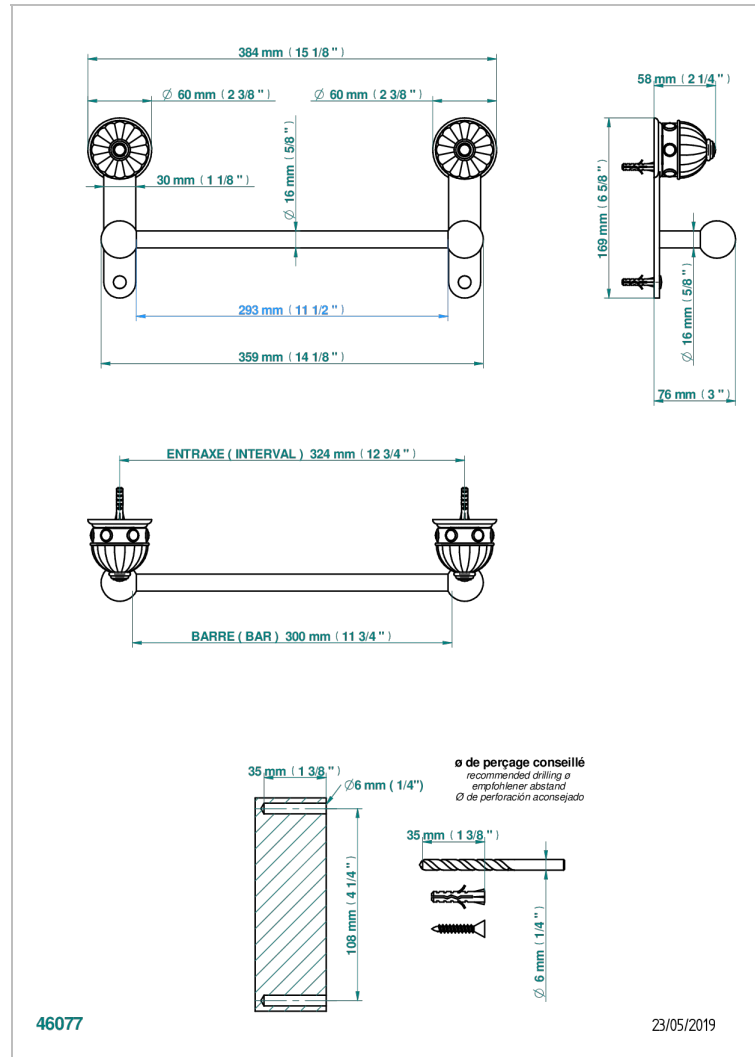

CHEVERNY ONYX NOIR

U1V-514/30

Porte-serviette 1 barre fixe long.300 mm

CARACTÉRISTIQUES

- Cheverny Onyx noir
- Porte-serviette 1 barre fixe long.300 mm

FINITIONS DISPONIBLES

Chromé - A02
Chromé / doré - G02
Chromé mat - C02
Doré brillant - F01
Doré mat - F07
Nickel brillant - B01