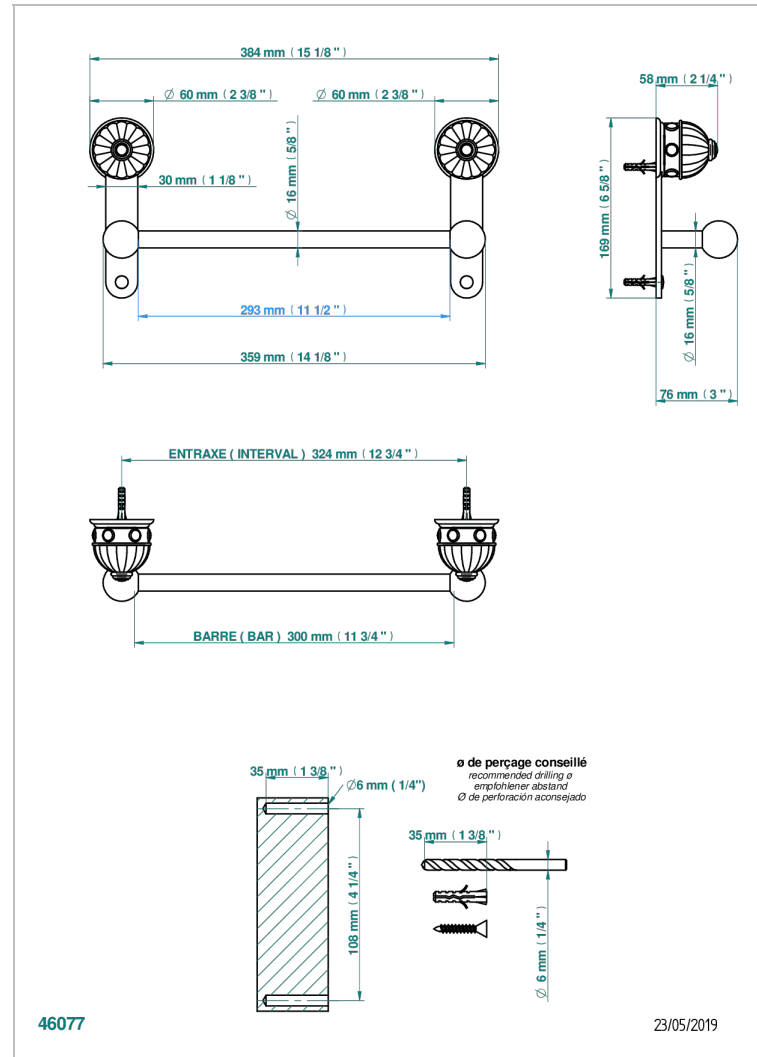

CHEVERNY ONYX NOIR

U1V-514/30

Porte-serviette 1 barre fixe long.300 mm

THG[®]
PARIS

CARACTÉRISTIQUES

- Cheverny Onyx noir
- Porte-serviette 1 barre fixe long.300 mm

FINITIONS DISPONIBLES

Chromé - A02
Chromé / doré - G02
Chromé mat - C02
Doré brillant - F01
Doré mat - F07
Nickel brillant - B01