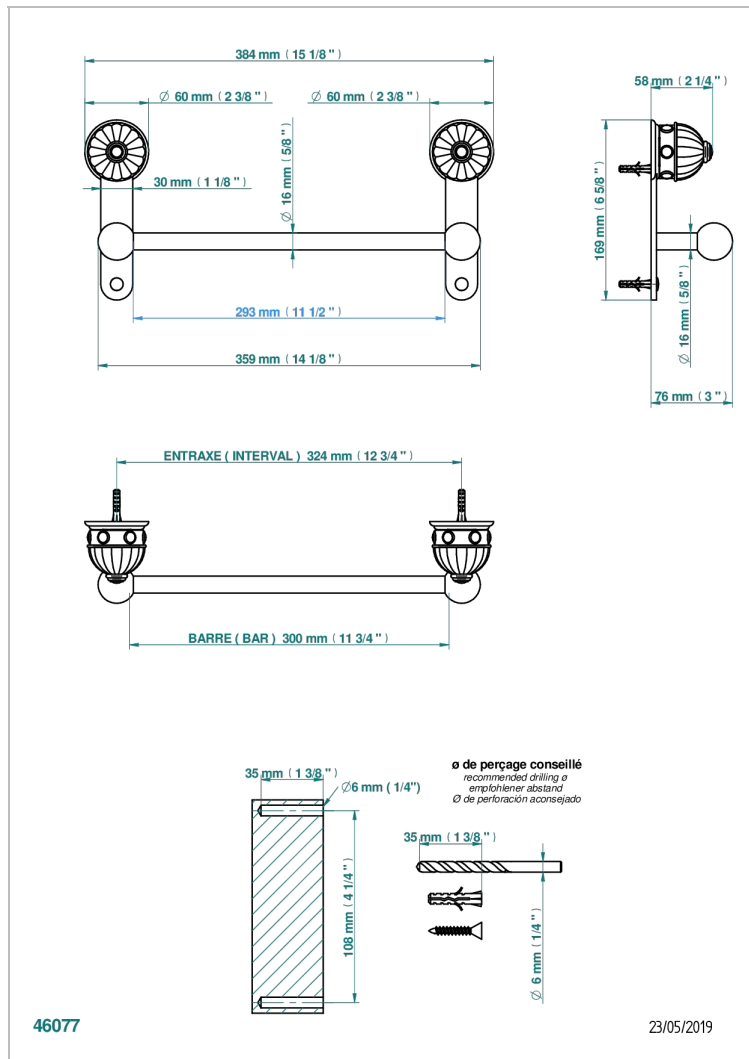

# CHEVERNY ONICE NEGRO

U1V-514/30

Porte-serviette 1 barre fixe long.300 mm

## CARACTERÍSTICAS

- Cheverny Onice negro
- Porte-serviette 1 barre fixe long.300 mm