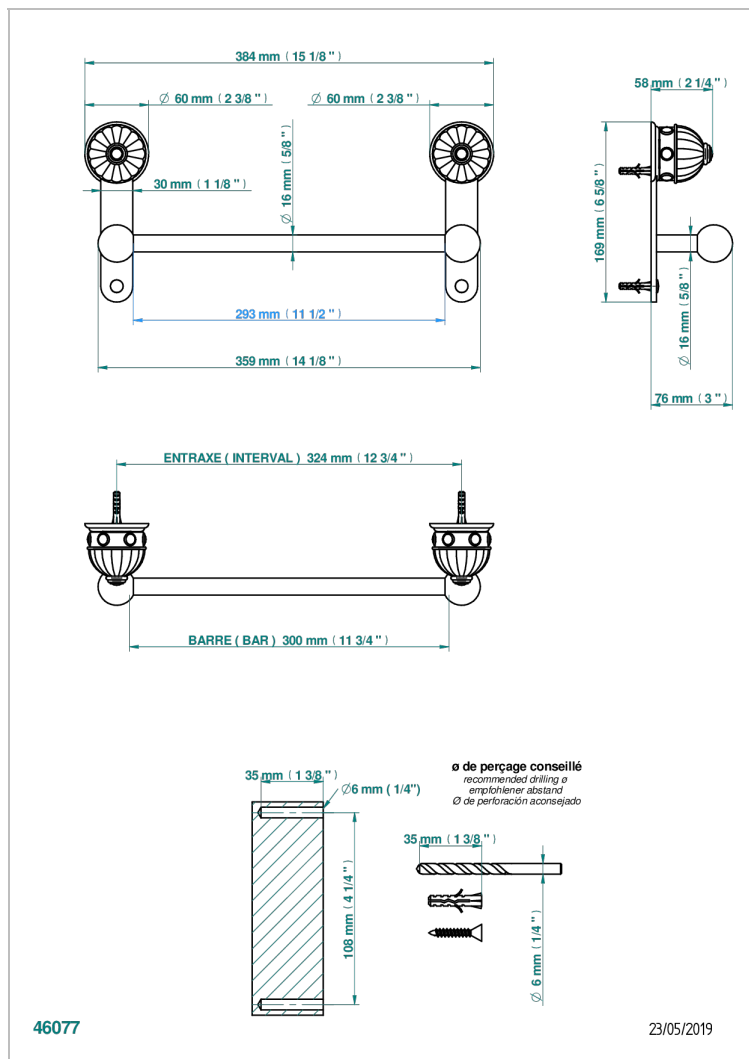

CHEVERNY ONICE NEGRO

U1V-514/30

Porte-serviette 1 barre fixe long.300 mm

THG[®]
PARIS

CARACTERÍSTICAS

- Cheverny Onice negro
- Porte-serviette 1 barre fixe long.300 mm

ACABADOS DISPONIBLES

Cerámica negra mate - D30
Cromo - A02
Cromo / dorado - G02
Cromo mate - C02
Dorado - F01
Dorado mate - F07