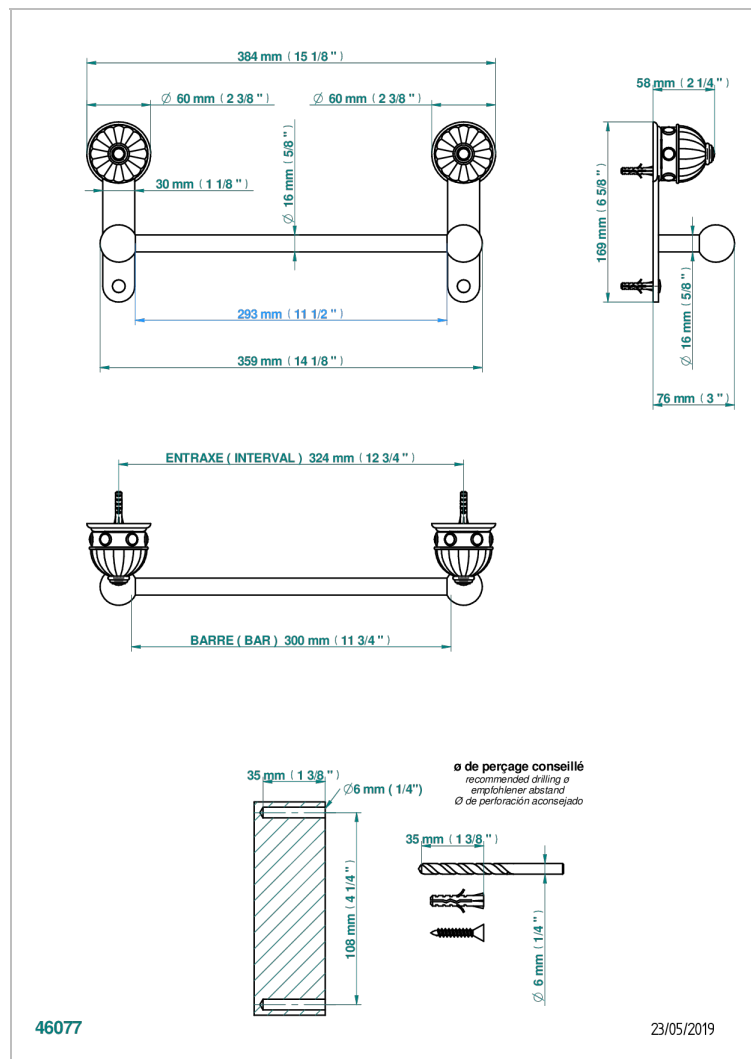

CHEVERNY SCHWARZER ONYX

U1V-514/30

Porte-serviette 1 barre fixe long.300 mm

EIGENSCHAFTEN

- Cheverny Schwarzer Onyx
- Porte-serviette 1 barre fixe long.300 mm

VERFÜGBARE OBERFLÄCHEN

Altnickel - H28
Blassgold - F30
Blassgold matt unlackiert - F31
Chrom - A02
Chrom / gold - G02
Chrom matt - C02