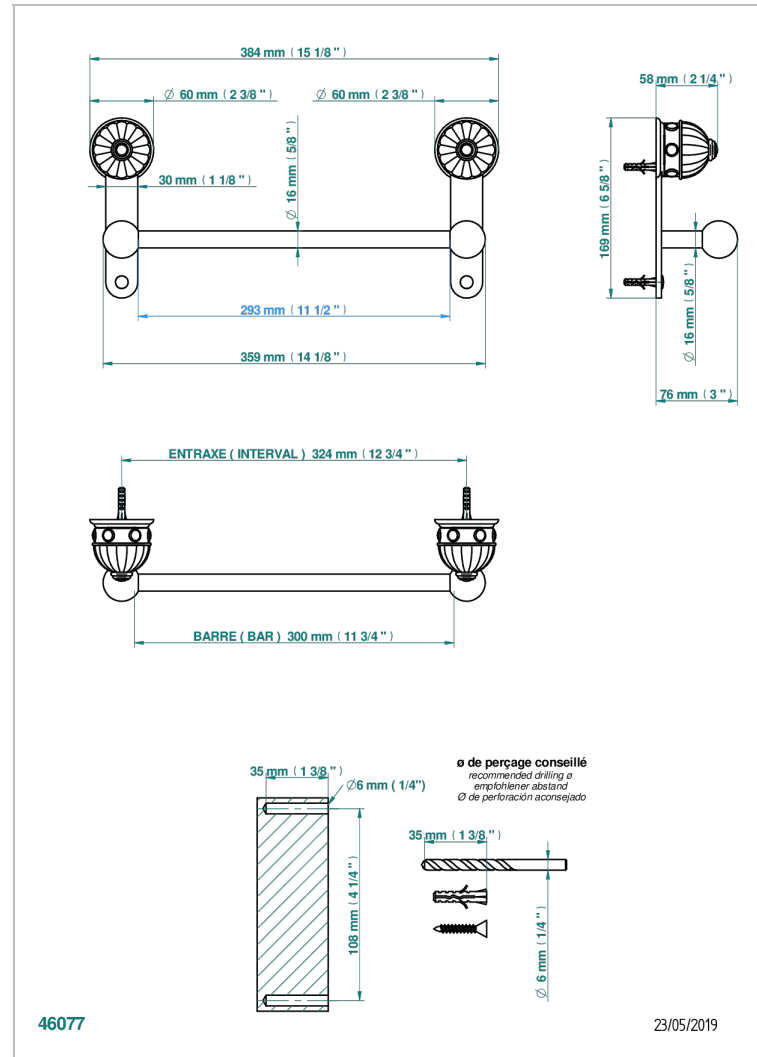

AMBOISE ONYX NOIR

A1M-514/30

Porte-serviette 1 barre fixe long.300 mm

THG[®]
PARIS

CARACTÉRISTIQUES

- Amboise Onyx noir
- Porte-serviette 1 barre fixe long.300 mm

FINITIONS DISPONIBLES

Chromé - A02
Chromé / doré - G02
Chromé mat - C02
Doré brillant - F01
Doré mat - F07
Nickel brillant - B01