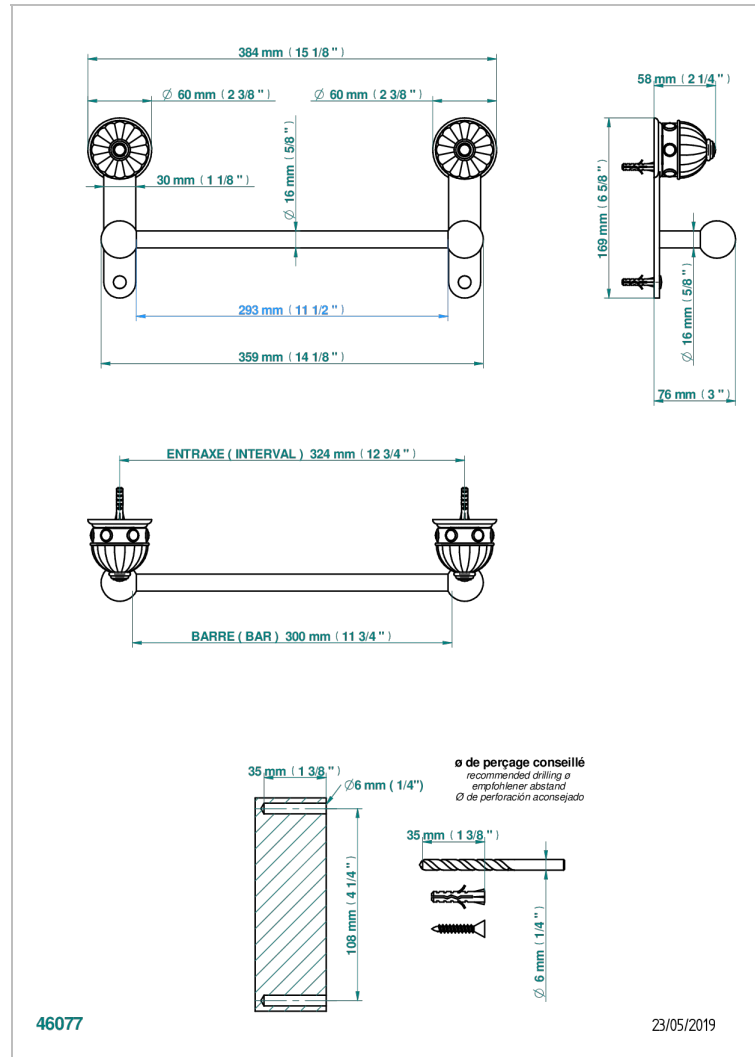

AMBOISE ONICE NEGRO

A1M-514/30

Porte-serviette 1 barre fixe long.300 mm

THG[®]
PARIS

CARACTERÍSTICAS

- Amboise Onice Negro
- Porte-serviette 1 barre fixe long.300 mm

ACABADOS DISPONIBLES

Cerámica negra mate - D30
Cromo - A02
Cromo / dorado - G02
Cromo mate - C02
Dorado - F01
Dorado mate - F07